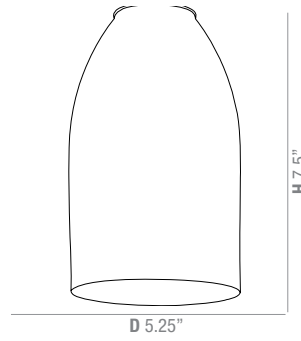

2 3 1 1 8 Inari Silk Pinot Midi Pendant Glass Shade

Finish	AMB COB OPL RED WAMB WRED WWHT
Dimensions	D 5.25" H 7.5"