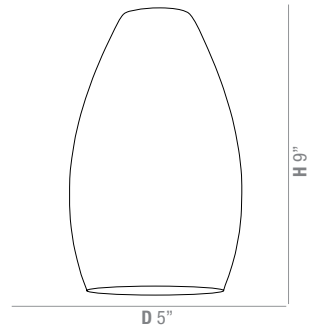

2 3 1 1 2 Inari Silk Champagne Midi Pendant Glass Shade

Finish	AMST ASKY BRST CRM ICA MYA OPL RED WHST
Dimensions	D 5" H 9"