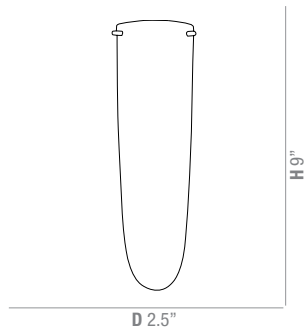

70012LED	903RT	908RT
909UJ	906RT	9032LV

**8 9 1 1 9** **Mania Conical Mini  
Pendant Glass Shade**

**Finish** | COB FST RED

**Dimensions** | D 4" H 5"

**Fitter** | 22mm

Compatible with the following mini pendants Pg 268-269