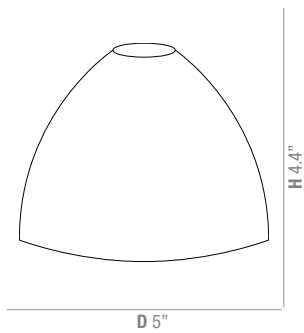

9 4 2 R J Fire Dome Mini Pendant Glass Shade

Finish	AMM

Dimensions	D 5" H 4.4"

Fitter	22mm Fitter

Compatible with the following mini pendants Pg 268-269

70012LED	903RT	908RT
909UJ	906RT	9032LV