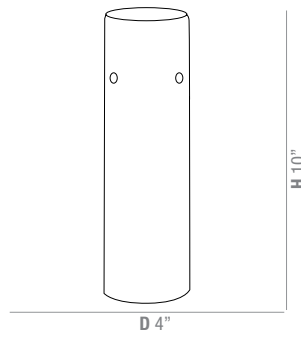

**2 3 1 3 0 Cylinder Midi Pendant Glass Shade**

Finish	AMB OPL RED
Dimensions	D 4" H 10"

AMB

OPL

RED

**2 3 1 3 3 Glass in Glass Midi Cylinder Pendant Shade**

Finish	CLAM CLOP CLRD
Dimensions	D 4.5" H 10"

CLAM