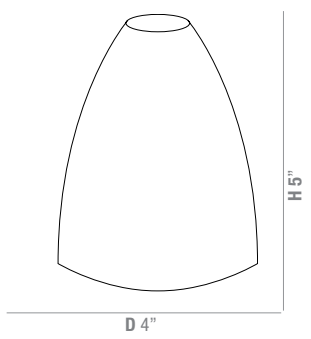

8 9 1 1 9 **Mania Conical Mini
Pendant Glass Shade**

Finish | COB FST RED

Dimensions | D 4" H 5"

Fitter | 22mm

Compatible with the following mini pendants Pg 268-269

70012LED	903RT	908RT
909UJ	906RT	9032LV