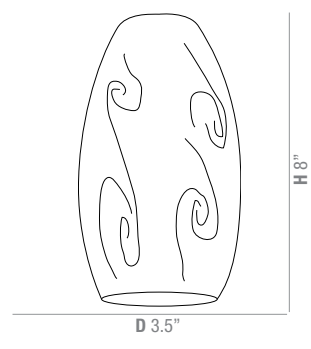

**2 3 1 1 1 Merlot Midi
Pendant Glass Shade**

Finish	ASKY RUSKY
Dimensions	D 3.5" H 8"