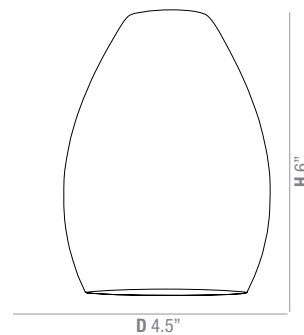

**9 6 9 S T Sherry Midi
Pendant Glass Shade**

Finish	AMB OPL
Dimensions	D 4.5" H 6"