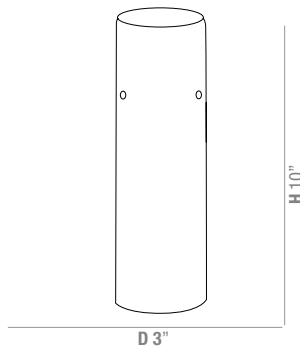

9 3 2 V Inari Cylinder Pendant Glass Shade

Finish	AMB COB OPL WHTLN BLULN REDLN BLKLN PLM	
Dimensions	D 3" H 10"	
Fitter	Requires three prong spider ring	
Compatible with the following mini pendants Pg 268-269		
70012LED	903RT	908RT
909UJ	906RT	9032LV