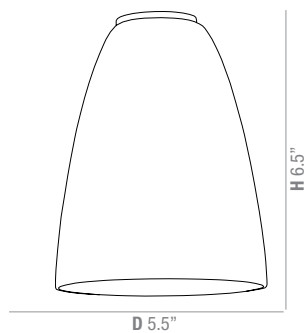

**2 3 1 2 2 Inari Silk Flute Midi
Pendant Glass Shade**

Finish	LGR
Dimensions	D 5.5" H 6.5"