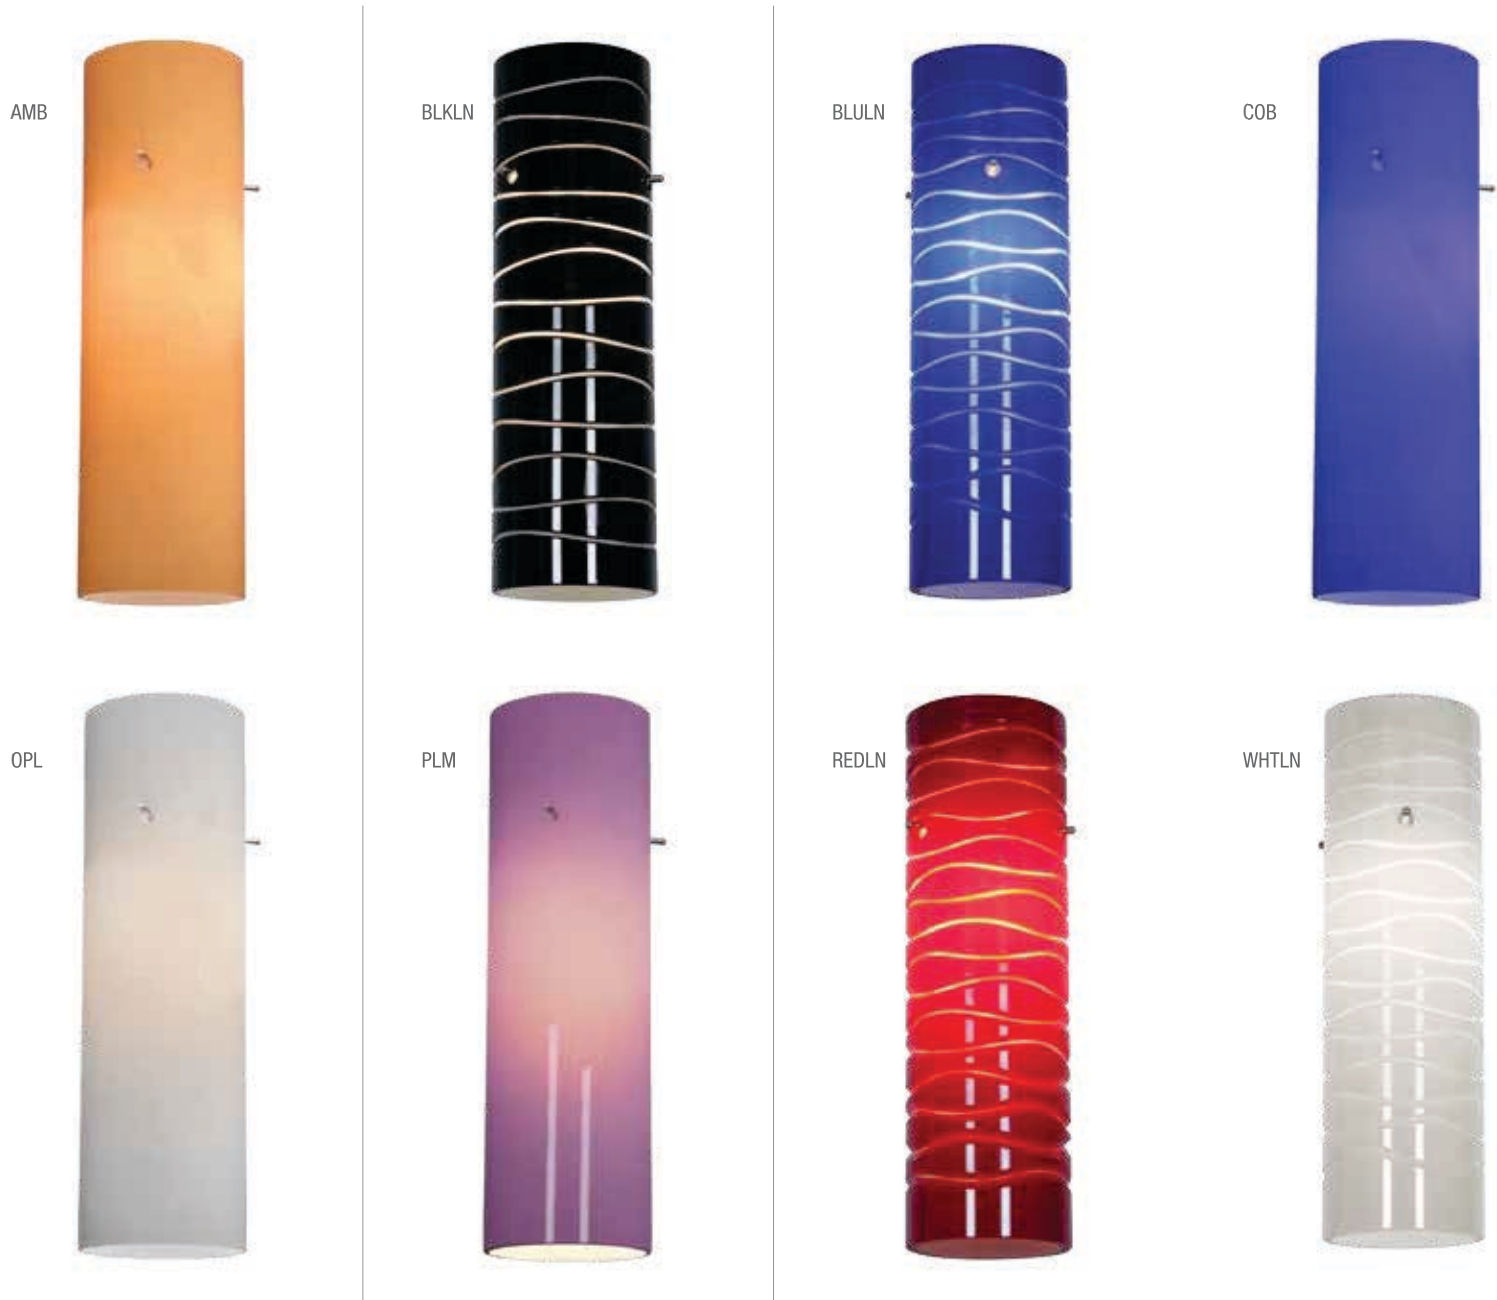

9 3 2 V Inari Cylinder Pendant Glass Shade

Finish	AMB COB OPL WHTLN BLULN REDLN BLKLN PLM	
Dimensions	D 3" H 10"	
Fitter	Requires three prong spider ring	
Compatible with the following mini pendants Pg 268-269		
70012LED	903RT	908RT
909UJ	906RT	9032LV