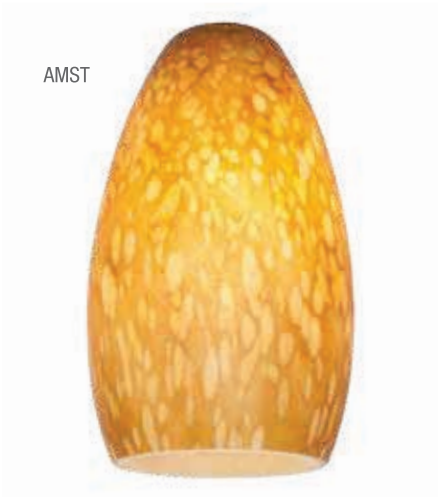

**2 3 1 1 2 Inari Silk Champagne Midi Pendant Glass Shade**

Finish	AMST ASKY BRST CRM ICA MYA OPL RED WHST
Dimensions	D 5" H 9"

**2 3 1 1 8 Inari Silk Pinot Midi Pendant Glass Shade**

<b>Finish</b>	AMB COB OPL RED WAMB WRED WWHT
<b>Dimensions</b>	D 5.25" H 7.5"