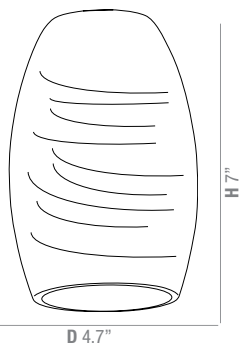

**9 7 8 S T Chianti Midi
Pendant Glass Shade**

Finish	PLS PLC
Dimensions	D 4.75" H 7"