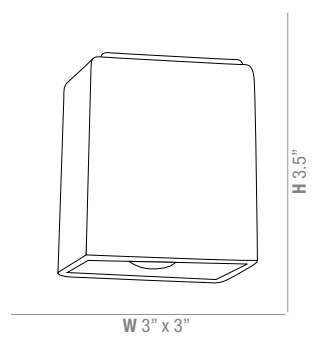

**9 1 8 S T**      **Hermes Square Mini  
Pendant Glass Shade**

<b>Finish</b>	<b>OPL AMB</b>	
<b>Dimensions</b>	<b>W 3" x 3" H 3.5"</b>	
<b>Fitter</b>	22mm	
Compatible with the following mini pendants Pg 268-269 with exception of 70012LED		
	903RT	908RT
909UJ	906RT	9032LV