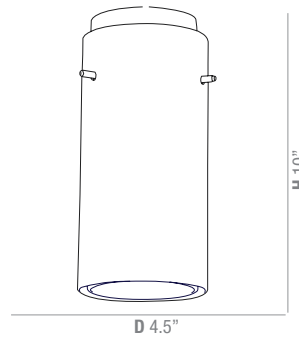

**2 3 1 3 0 Cylinder Midi Pendant Glass Shade**

Finish	AMB OPL RED
Dimensions	D 4" H 10"

AMB

OPL

RED

**2 3 1 3 3 Glass in Glass Midi Cylinder Pendant Shade**

Finish	CLAM CLOP CLRD
Dimensions	D 4.5" H 10"

CLAM