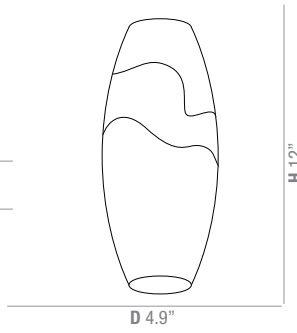

**2 3 1 2 4 Cabernet Midi
Pendant Glass Shade**

Finish	AMS BRS SDS
Dimensions	D 4.9" H 12"