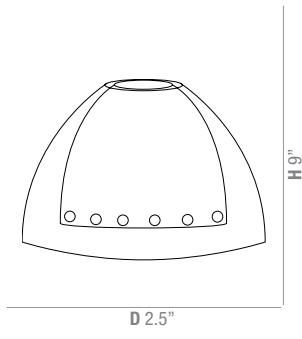

**9 1 8 S T**      **Hermes Square Mini  
Pendant Glass Shade**

<b>Finish</b>	<b>OPL AMB</b>	
<b>Dimensions</b>	<b>W 3" x 3" H 3.5"</b>	
<b>Fitter</b>	22mm	
Compatible with the following mini pendants Pg 268-269 with exception of 70012LED		
	903RT	908RT
909UJ	906RT	9032LV