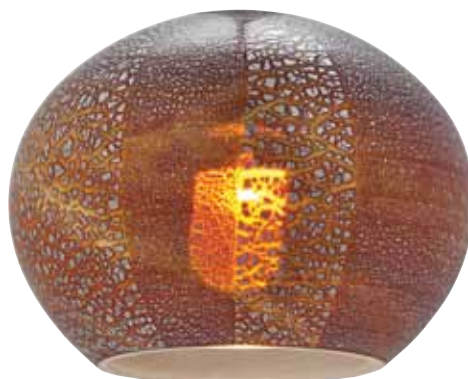

9 8 0 0 P R

Safari Opaline Pendant Glass Shade

Finish	GRO RRO SAO SARO	
Dimensions	D 5" H 3.5"	
Fitter	22mm	
Compatible with the following mini pendants Pg 268-269		
70012LED	903RT	908RT
909UJ	906RT	9032LV