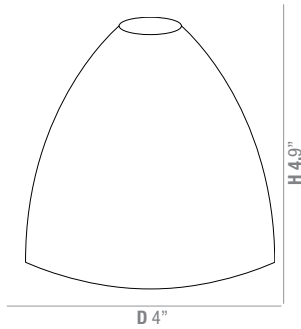

9 4 1 R J Fire Cone Mini Pendant Glass Shade

Finish	AMM	
Dimensions	D 4" H 4.9"	
Fitter	22mm Fitter	
Compatible with the following mini pendants Pg 268-269		
70012LED	903RT	908RT
909UJ	906RT	9032LV