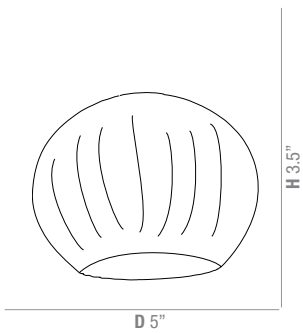

9 8 0 0 P R

Safari Opaline Pendant Glass Shade

Finish	GRO RRO SAO SARO	
Dimensions	D 5" H 3.5"	
Fitter	22mm	
Compatible with the following mini pendants Pg 268-269		
70012LED	903RT	908RT
909UJ	906RT	9032LV