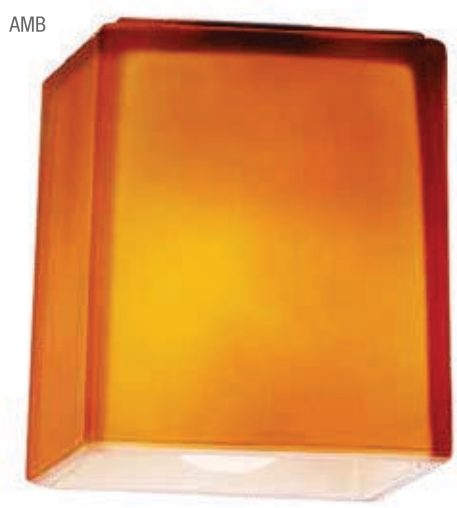

**9 1 8 S T**      **Hermes Square Mini  
Pendant Glass Shade**

<b>Finish</b>	<b>OPL AMB</b>	
<b>Dimensions</b>	<b>W 3" x 3" H 3.5"</b>	
<b>Fitter</b>	22mm	
Compatible with the following mini pendants Pg 268-269 with exception of 70012LED		
	903RT	908RT
909UJ	906RT	9032LV