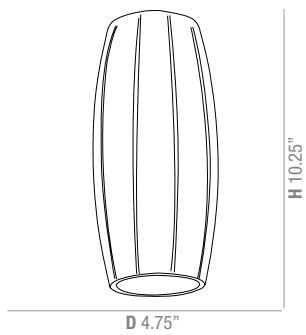

**2 3 1 3 0 Cylinder Midi Pendant Glass Shade**

Finish	AMB OPL RED
Dimensions	D 4" H 10"

AMB

OPL

RED

**2 3 1 3 3 Glass in Glass Midi Cylinder Pendant Shade**

Finish	CLAM CLOP CLRD
Dimensions	D 4.5" H 10"

CLAM