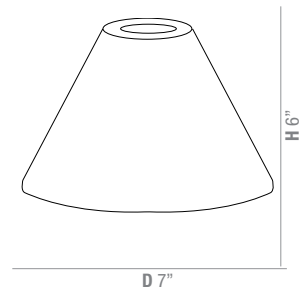

**2 3 1 0 4 Inari Silk Martini Midi
Pendant Glass Shade**

Finish	AMB COB RED WHT
Dimensions	D 7" H 6"