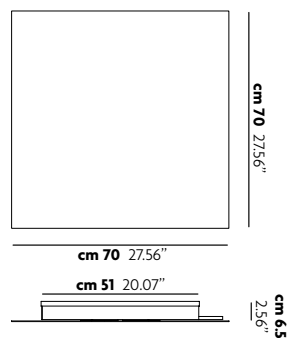

Wall / Ceiling **Medium square** AP2-PL2

Wall / Ceiling **Large square** AP1-PL1

Wall / Ceiling **Medium rectangle** AP-PL

Wall **Large rectangle** AP3

incanto

DESIGN: Arch. Marco Ferreri 2006

*Lampada da parete angolare in
acciaio lucido ad emissione di luce
indiretta.*