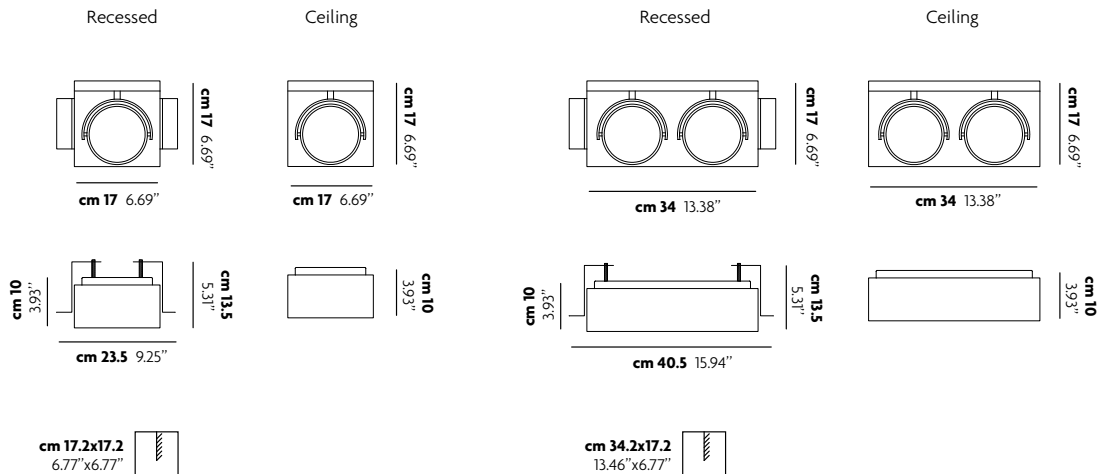

b-box

	dim. / con dimmer dim. / with dimmer	portalampane lamp socket	simbolo / watt symbol / watt		marchi mark list
			halogen	led	
Recessed Single	YES / NO 1 Trailing-Leading Edge	G53	max 1x50W eco	min 1x10W	0.5 m IP20
Recessed Double	YES / NO 2 Trailing-Leading Edge	G53	max 2x50W eco	min 2x10W	0.5 m IP20

Finiture / Finishes

diffusore / diffuser	no none	
montatura / frame	Metallo Metal	bianco opaco 9010 matt white 9010

note / notes

Supporta il montaggio di lampadine a risparmio energetico / Retrofit energy saving lamps can be installed

accessori / accessory	BB1 Single	BB2 Double	Cornice per cartongesso Frame for plasterwork installation	BB4 Single	BB5 Double	Cassaforma per laterizio Back box for brickwork

FOR USA AND CANADA	Wall / Ceiling Single 1	Wall / Ceiling Double 2
lamp socket	G53	G53
max wattage	1x max 50W	2x max 50W
symbol		
fixture supplied with backplate	NO	NO
mounts to standard 4" j-box	YES	YES
certifications		
note	---	---

Recessed **Single** 1

Recessed **Double** 2