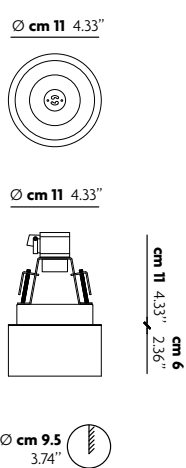

Recessed **Campy** INC