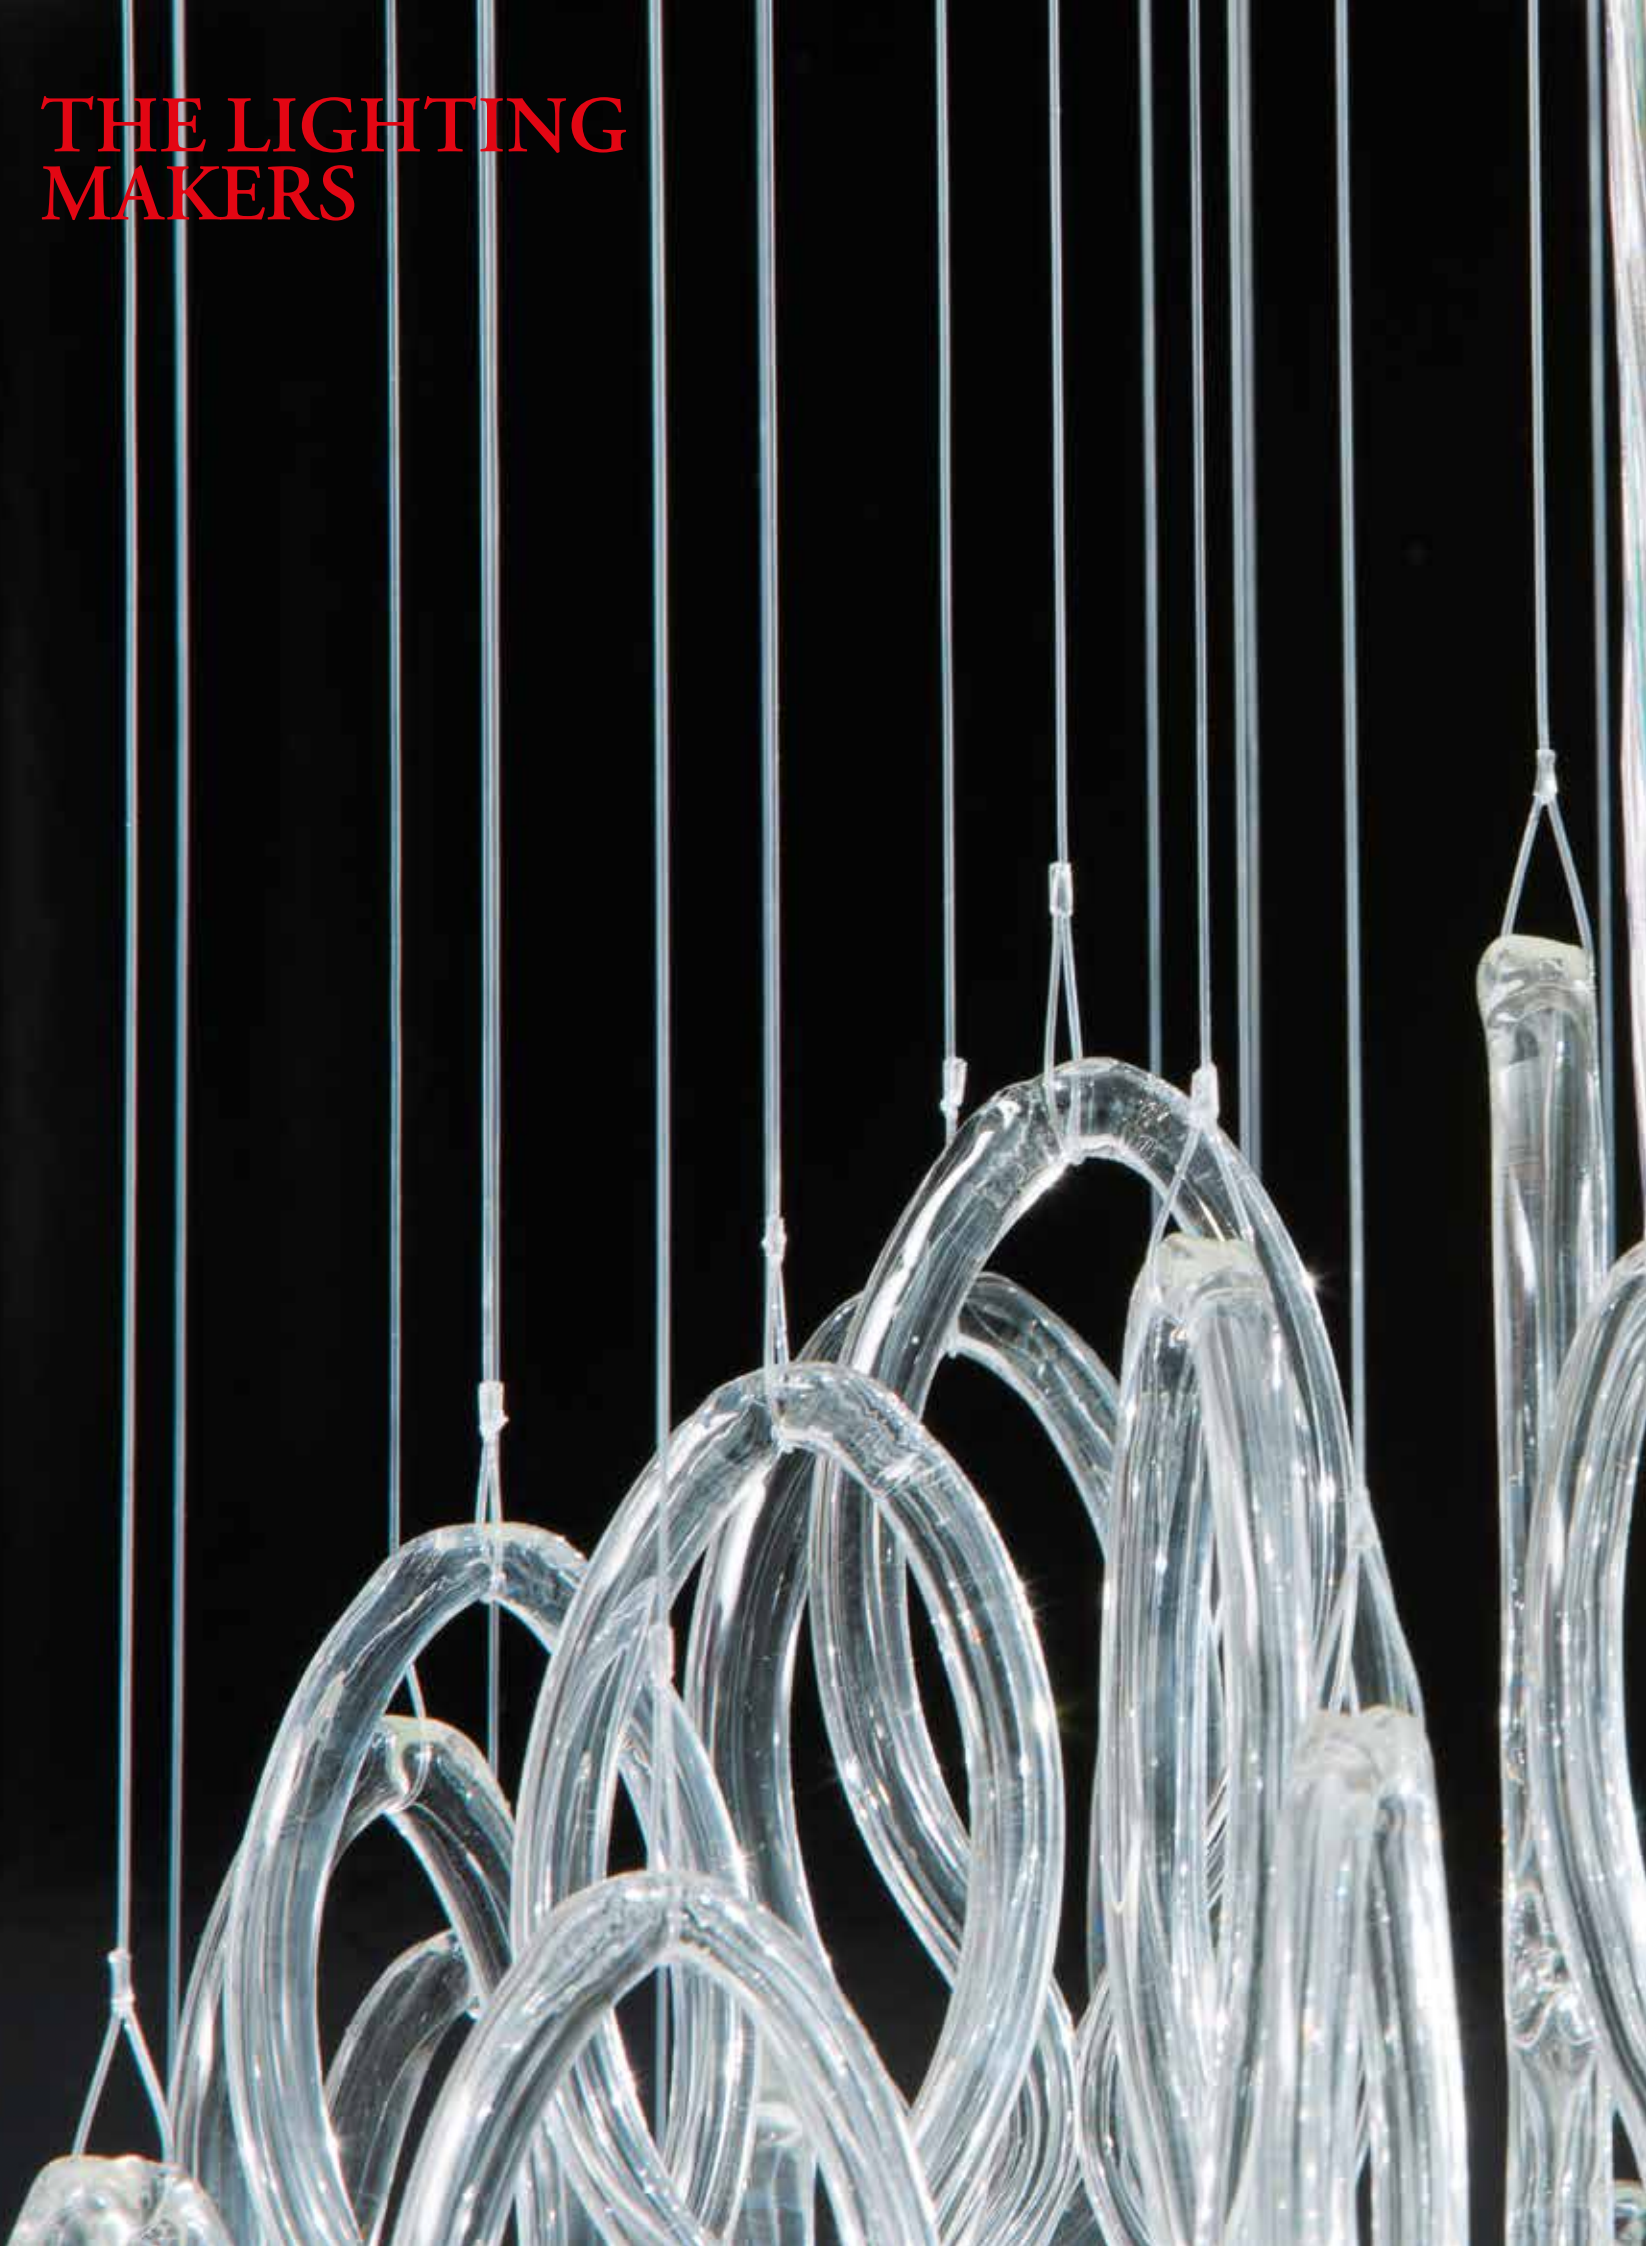

DESIGN: Enrico Corradini 2010

207

THE LIGHTING MAKERS

STUDIO
ITALIA DESIGN
LIGHTING MAKERS

STUDIO
ITALIA DESIGN
LIGHTING MAKERS

lole

	dim. / con dimmer dim. / with dimmer	portalampane lamp socket	simbolo / watt symbol / watt			marchi mark list
			halogen	fluorescent	led	
Ceiling Medium square PL	YES / NO	E27	max 4x116W eco	max 4x30W	4x max	0,5 m CE ENEC ES PC IP20
Ceiling Large square PL1	YES / NO	E27	max 4x116W eco	max 4x30W	4x max	0,5 m CE ENEC ES PC IP20
Ceiling Medium fall PL2	YES / NO	E27	max 4x116W eco	max 4x30W	4x max	0,5 m CE ENEC ES PC IP20
Ceiling Large fall PL3	YES / NO	E27	max 4x116W eco	max 4x30W	4x max	0,5 m CE ENEC ES PC IP20
Wall AP	YES / NO	E27	max 2x116W eco	max 2x30W	2x max	0,5 m CE ENEC ES PC IP20