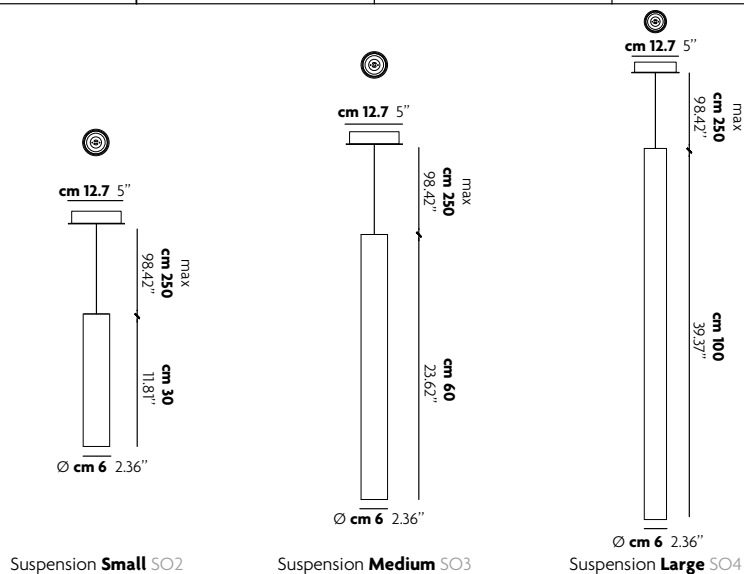

a-tube

	dim. / con dimmer dim. / with dimmer	portalampade lamp socket	simbolo / watt symbol / watt		marchi mark list	
			halogen	led		
Suspension Small	SO2	YES / NO	GU10	max 1x40W eco	1x max	0,5 m | CE | ENEC | ES | PG | IP20
Suspension Medium	SO3	YES / NO	GU10	max 1x40W eco	1x max	0,5 m | CE | ENEC | ES | PG | IP20
Suspension Large	SO4	YES / NO	GU10	max 1x40W eco	1x max	0,5 m | CE | ENEC | ES | PG | IP20

Finiture / Finishes

diffusore / diffuser	no none		
montatura / frame	Metallo Metal	bianco opaco 9010 matt white 9010	grigio tortora opaco 1019 matt dove grey 1019
note / notes	Supporta il montaggio di lampadine a risparmio energetico / Retrofit energy saving lamps can be installed		

FOR USA AND CANADA	Suspension Small SO2	Suspension Medium SO3	Suspension Large SO4
lamp socket	GU10	GU10	GU10
max wattage	1x max 50W	1x max 50W	1x max 50W
symbol			
fixture supplied with backplate	NO	NO	NO
mounts to standard 4" j-box	YES	YES	YES
certifications	---	---	---
note