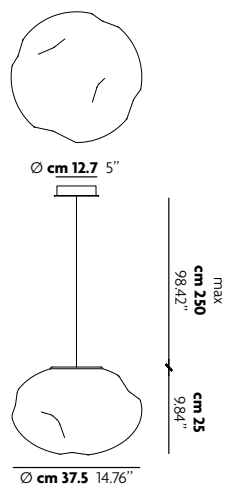

Suspension **Medium** SO1