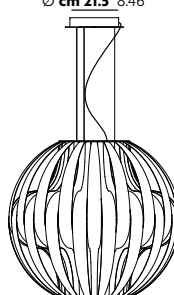

Ø cm 45 17.71"

Ø cm 14 5.51"

max
cm 250

cm 42.5 16.73"

Suspension **Small** SO1

Ø cm 75.5 29.72"

Ø cm 21.5 8.46"

max
cm 250