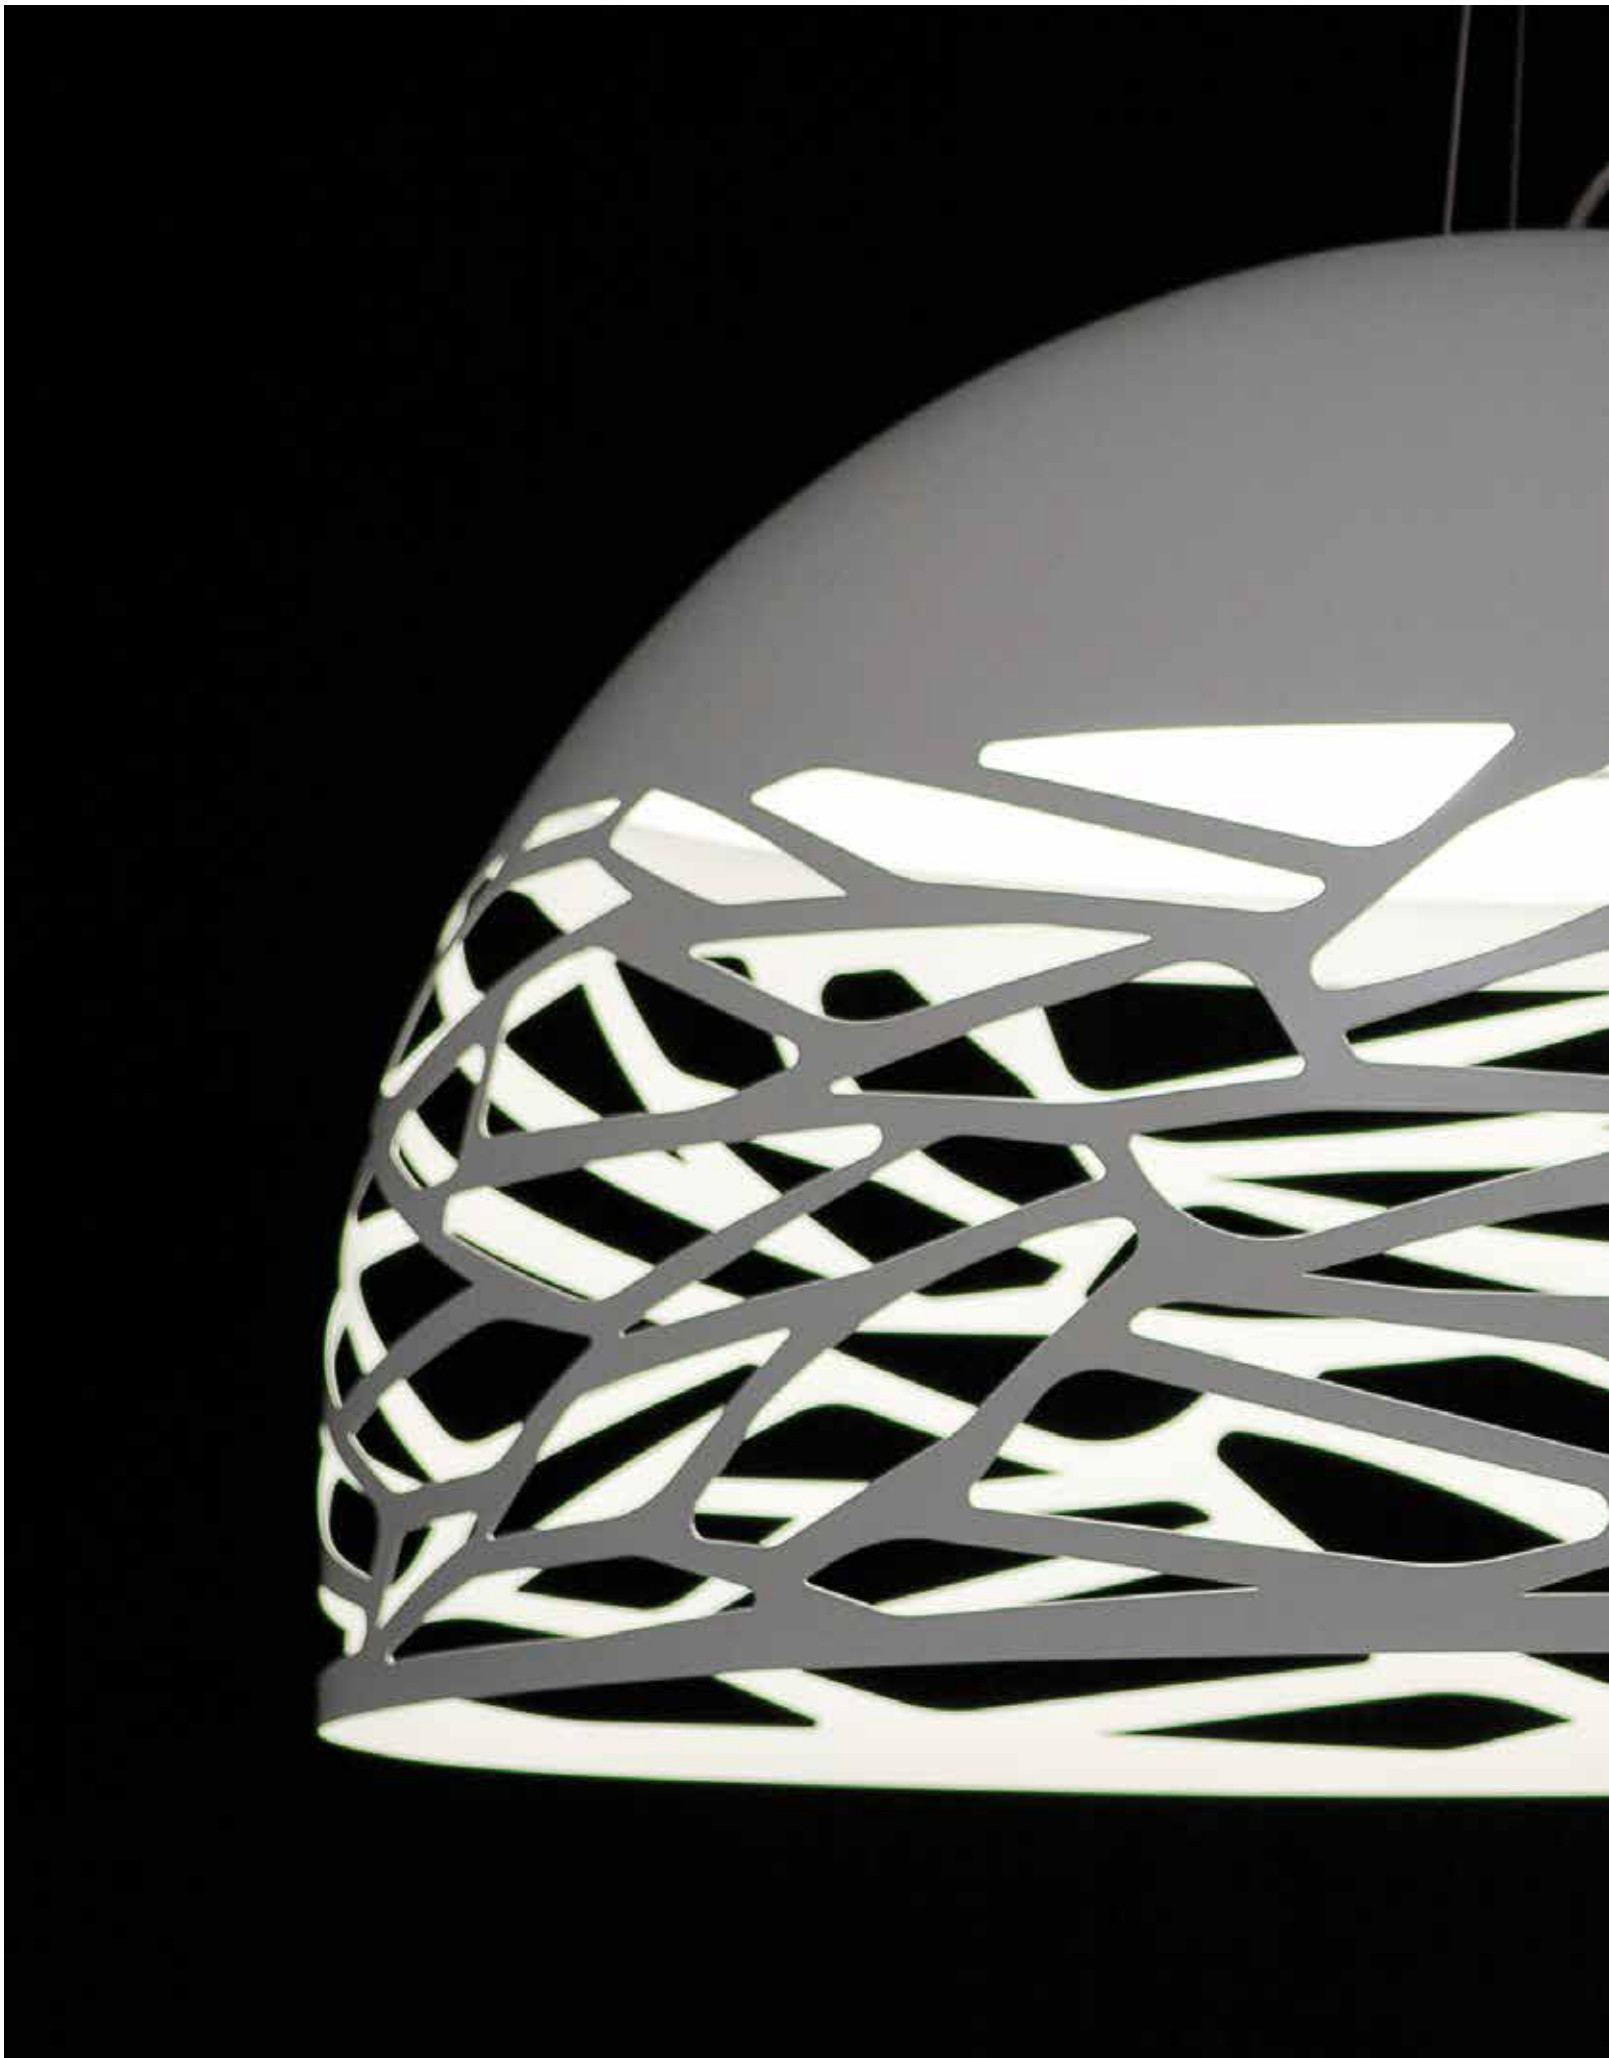

kelly

Lampada a sospensione in metallo verniciato ad emissione di luce diffusa.

Suspension lamp in painted metal for diffuse lighting.

DESIGN: Andrea Tosetto 2012/2013

Kelly

kelly

kelly

	dim. / con dimmer dim. / with dimmer	portalampade lamp socket	simbolo / watt symbol / watt				marchi mark list			
			halogen	fluorescent	led					
Suspension Medium dome SO1	YES / NO	E27	 max 3x46W eco	 L max cm 12 max 3x23W	 L max cm 12 3x max	0,5 m	CE	ES	PG	IP20
Suspension Large dome SO	YES / NO	E27	 max 4x46W eco	 L max cm 12 max 4x23W	 L max cm 12 4x max	0,5 m	CE	ES	PG	IP20