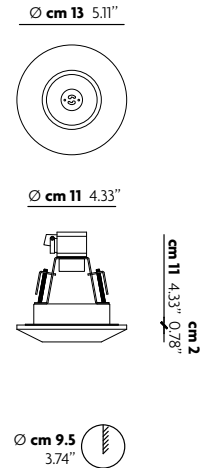

Recessed **Twin** INC