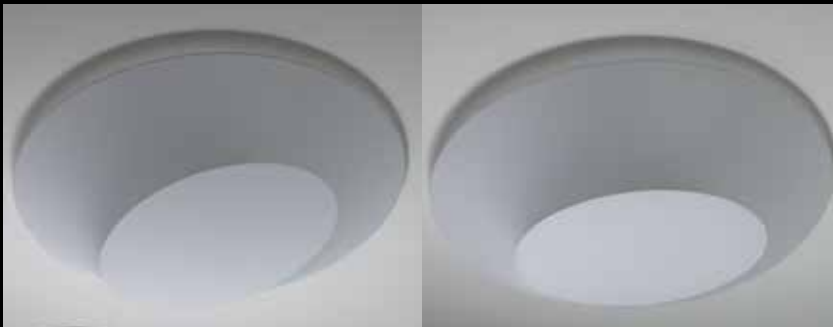

1

2

3

4

5

Tessuto elasticizzato
staccabile e lavabile.

*Removable and washable
stretchable fabric.*