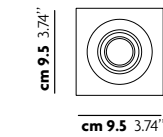

pina

	dim. / con dimmer dim. / with dimmer	portalampane lamp socket	simbolo / watt symbol / watt		marchi mark list	
			halogen	led		
Recessed Square	INC1	YES / NO	GU5.3	 max 1x35W eco	 1x max	 IP20
Recessed Round	INC3	YES / NO	GU5.3	 max 1x35W eco	 1x max	 IP20

Finiture / Finishes

diffusore / diffuser	no none

montatura / frame	Metallo Metal bianco opaco 9010 matt white 9010

note / notes Supporta il montaggio di lampadine a risparmio energetico / Retrofit energy saving lamps can be installed

Trasformatore non incluso / Driver not included

FOR USA AND CANADA	Recessed Square INC1	Recessed Round INC3
lamp socket	GU5.3	GU5.3
max wattage	1x max 50W	1x max 50W
symbol		
fixture supplied with backplate	NO	NO
mounts to standard 4" j-box	NO	NO
certifications	---	---
note		

Recessed **Square** INC1

Recessed **Round** INC3