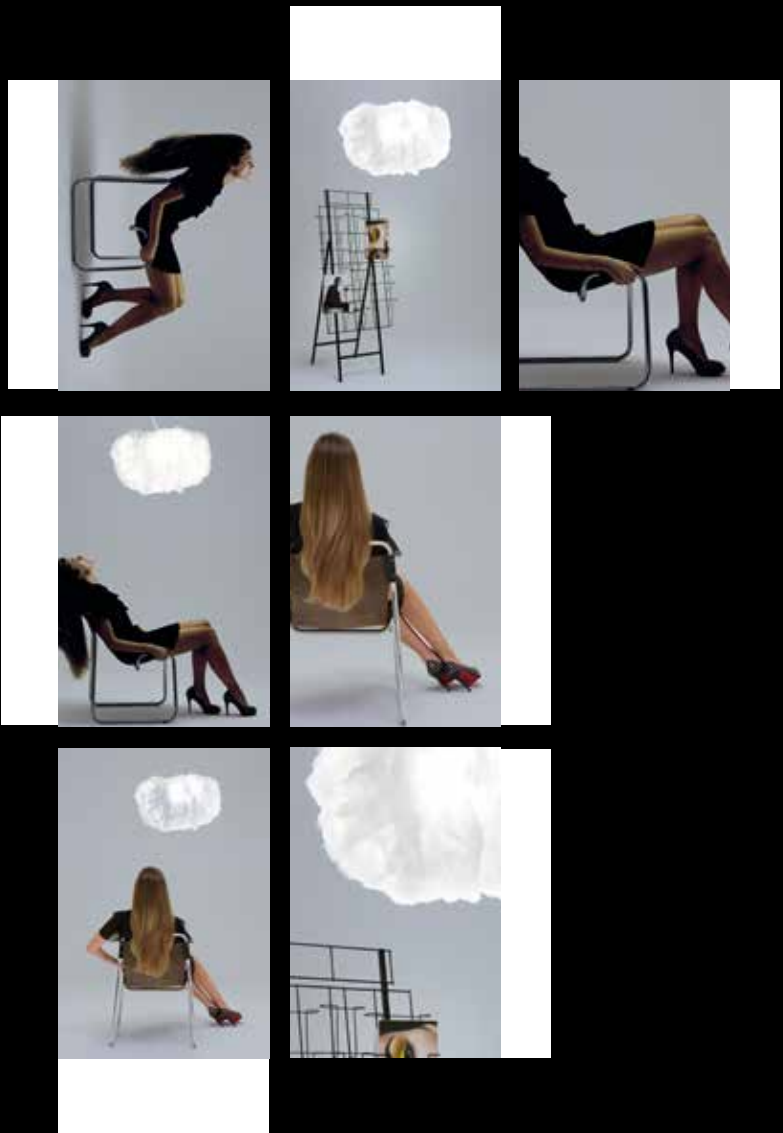

**LAMPADA A SOSPENSIONE
AD EMISSIONE DI LUCE
DIFFUSA CON DIFFUSORE IN
TESSUTO IGNIFUGO
SUSPENDED LUMINAIRE
FOR DIFFUSED LIGHTING
WITH DIFFUSER IN
FIREPROOF FABRIC**

THE LIGHTING
MAKERS

Sacchetto per il lavaggio.
Washing/ cleaning bag.