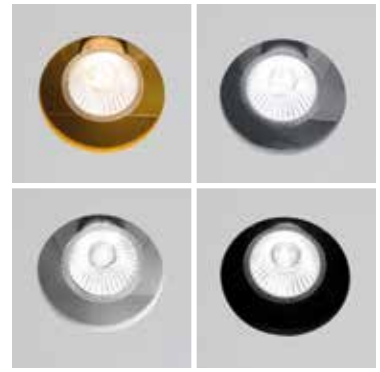

hide

*Apparecchio da incasso a scomparsa totale installabile a cartongesso.
Frame less recessed fixture for direct lighting.*

design: S.I.D. 2011