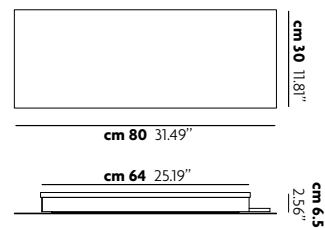

Wall / Ceiling **Medium rectangle** AP-PL