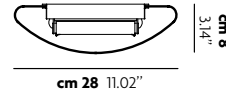

Wall **Medium halo** AP1