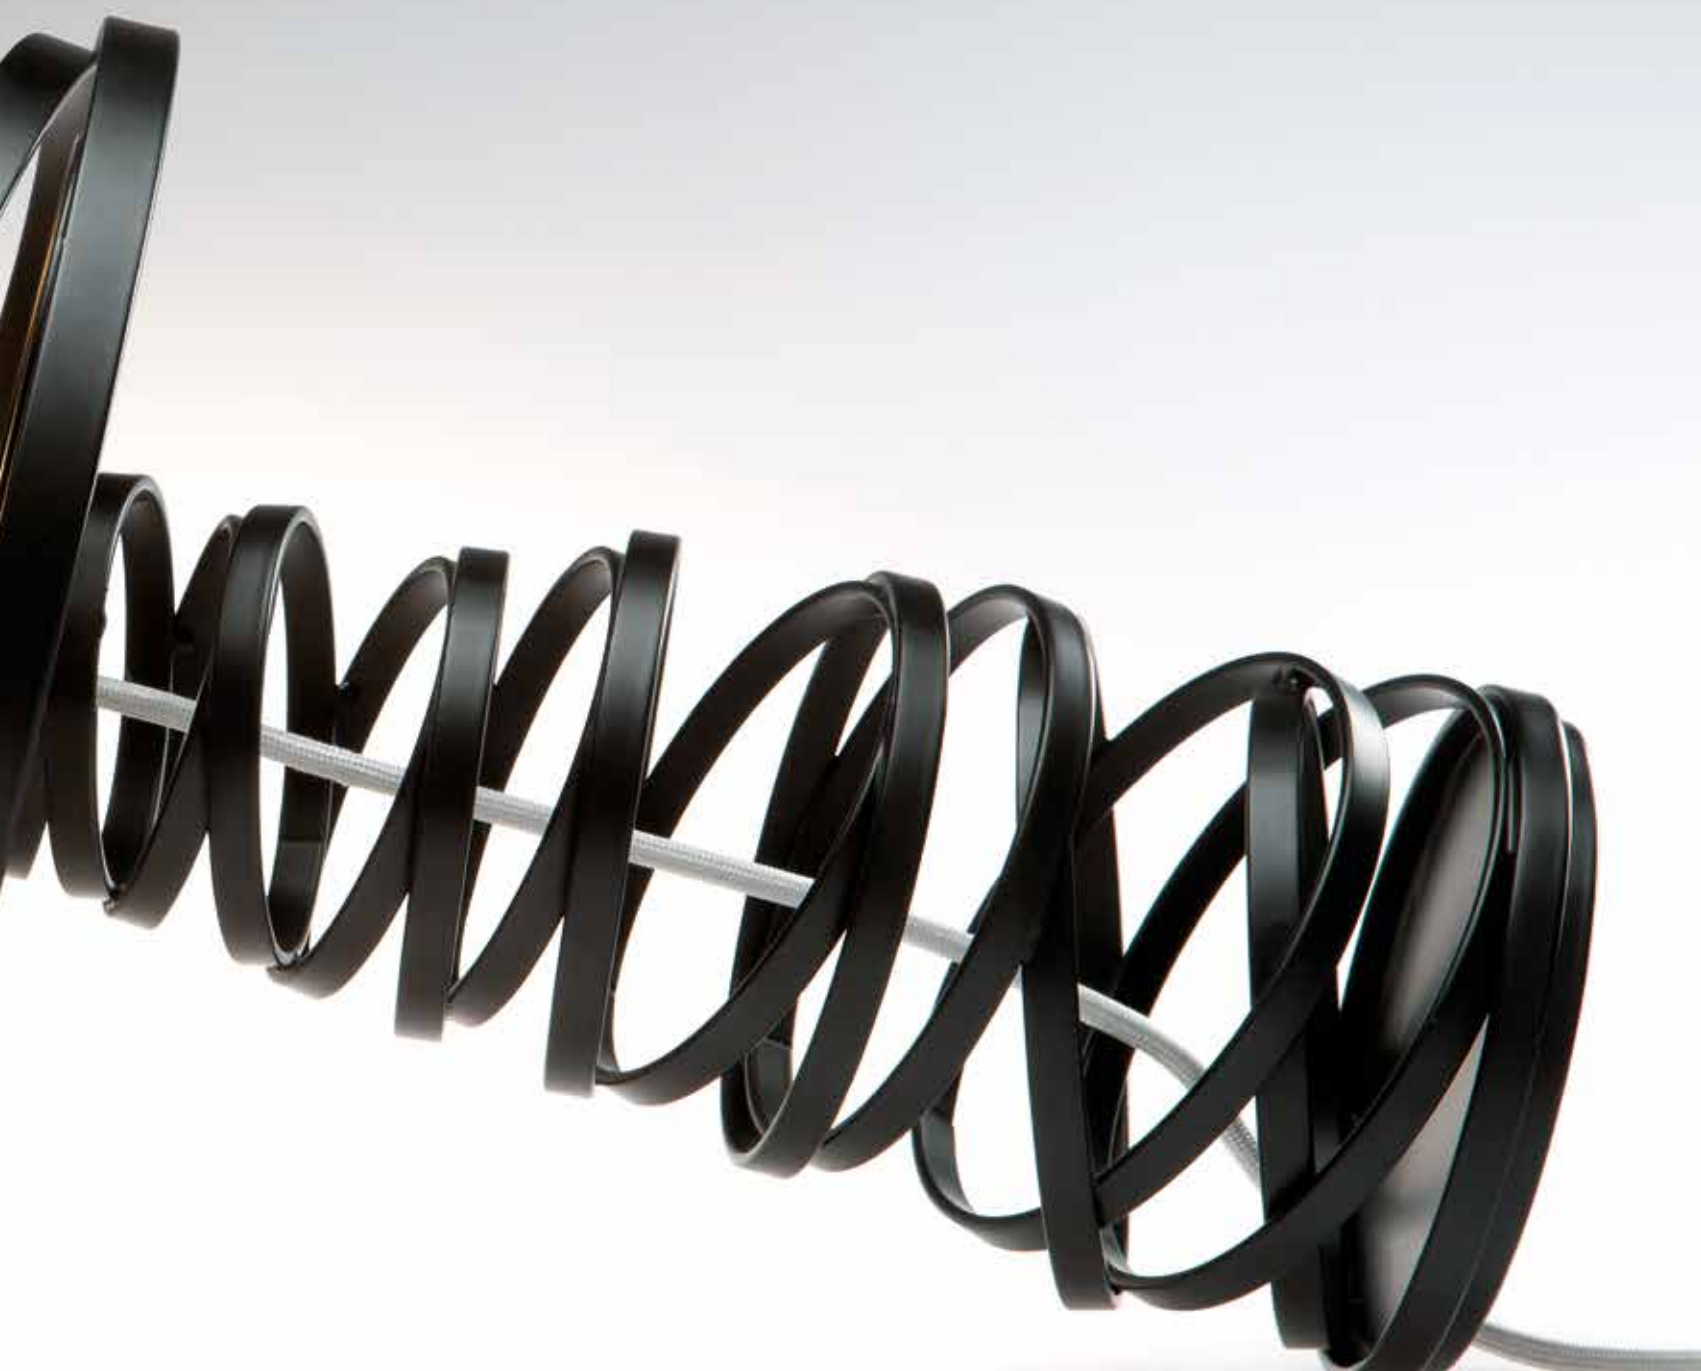

**STUDIO
ITALIA DESIGN**
LIGHTING MAKERS