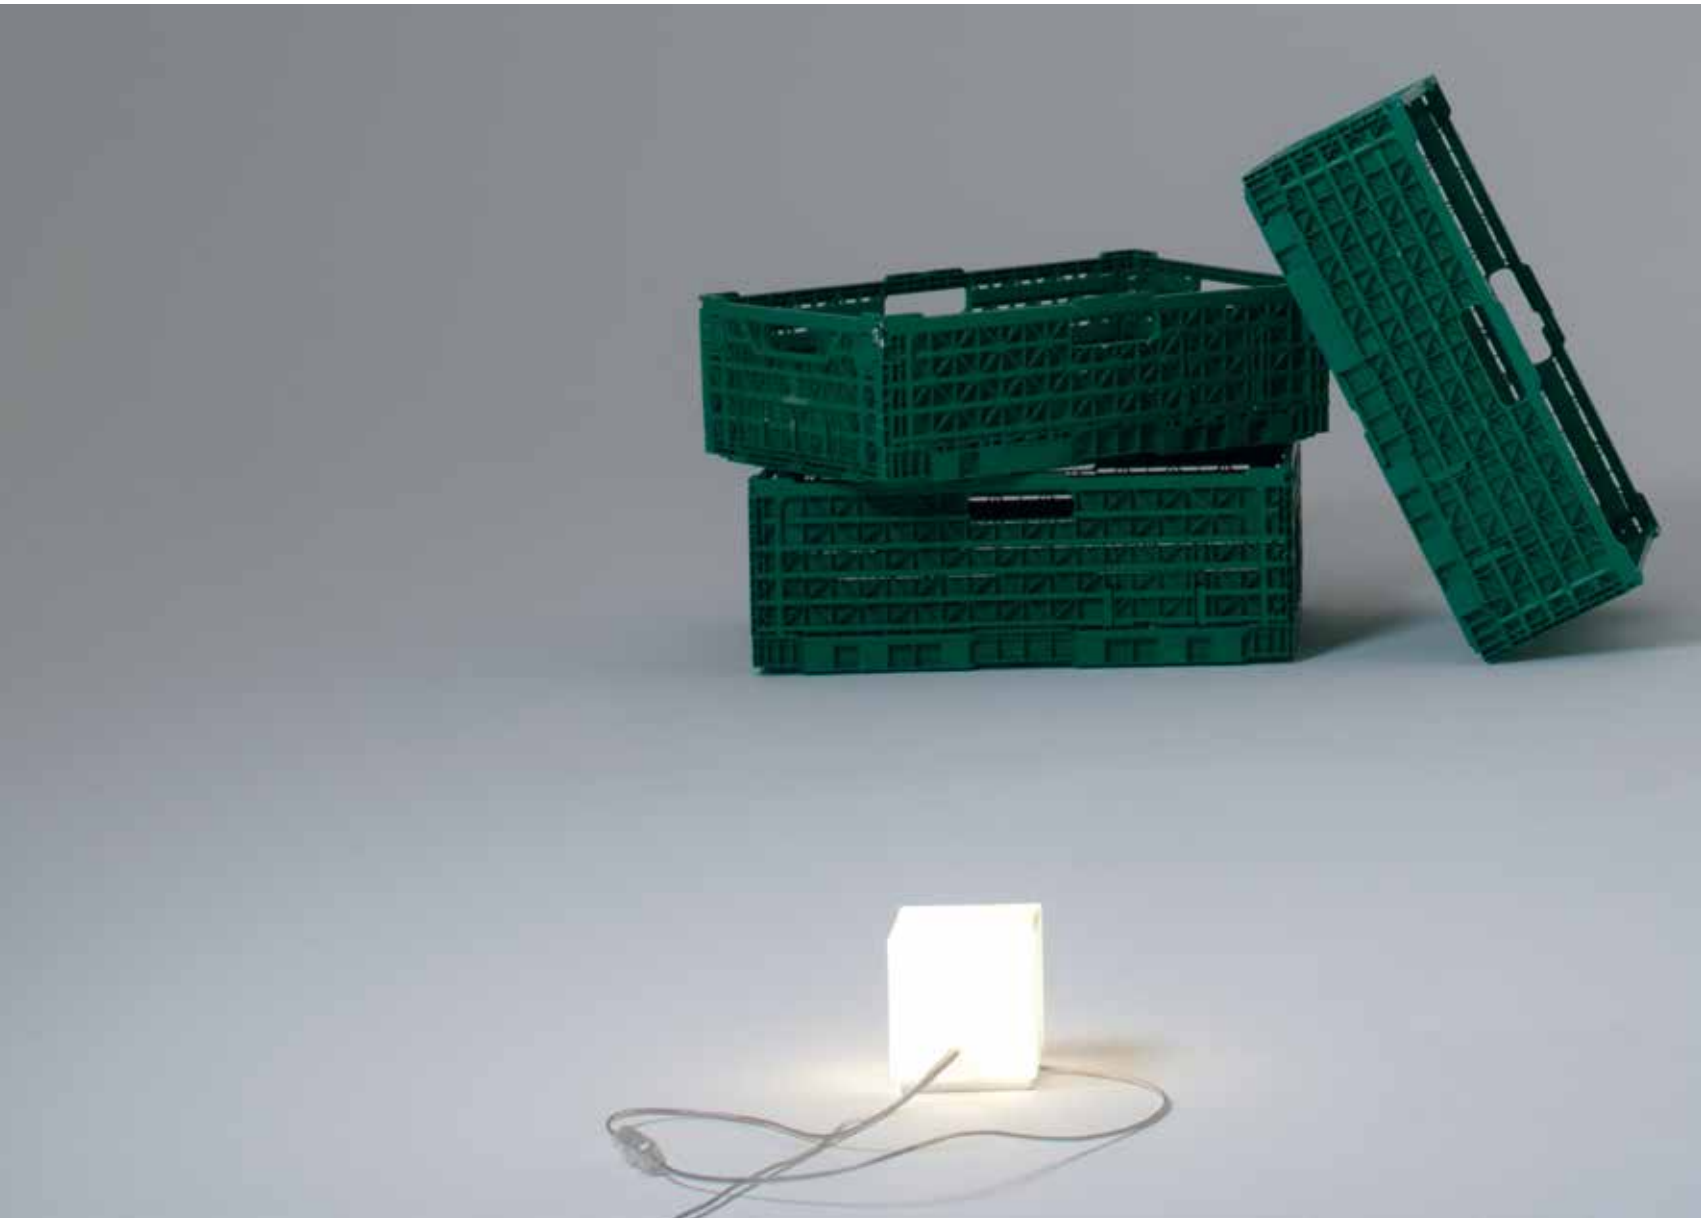

Wall **Single** AP1

Wall **Double** AP2

chop

Design S.I.D. 2012

LAMPADA IN VETRO SOFFIATO DA PARETE/SOFFITTO,
SOSPENSIONE E TAVOLO. DISPONIBILE ANCHE IN
VERSIONE LED.

*BLOWN GLASS WALL/CEILING, SUSPENDED OR TABLE
LAMP. AVAILABLE IN LED.*