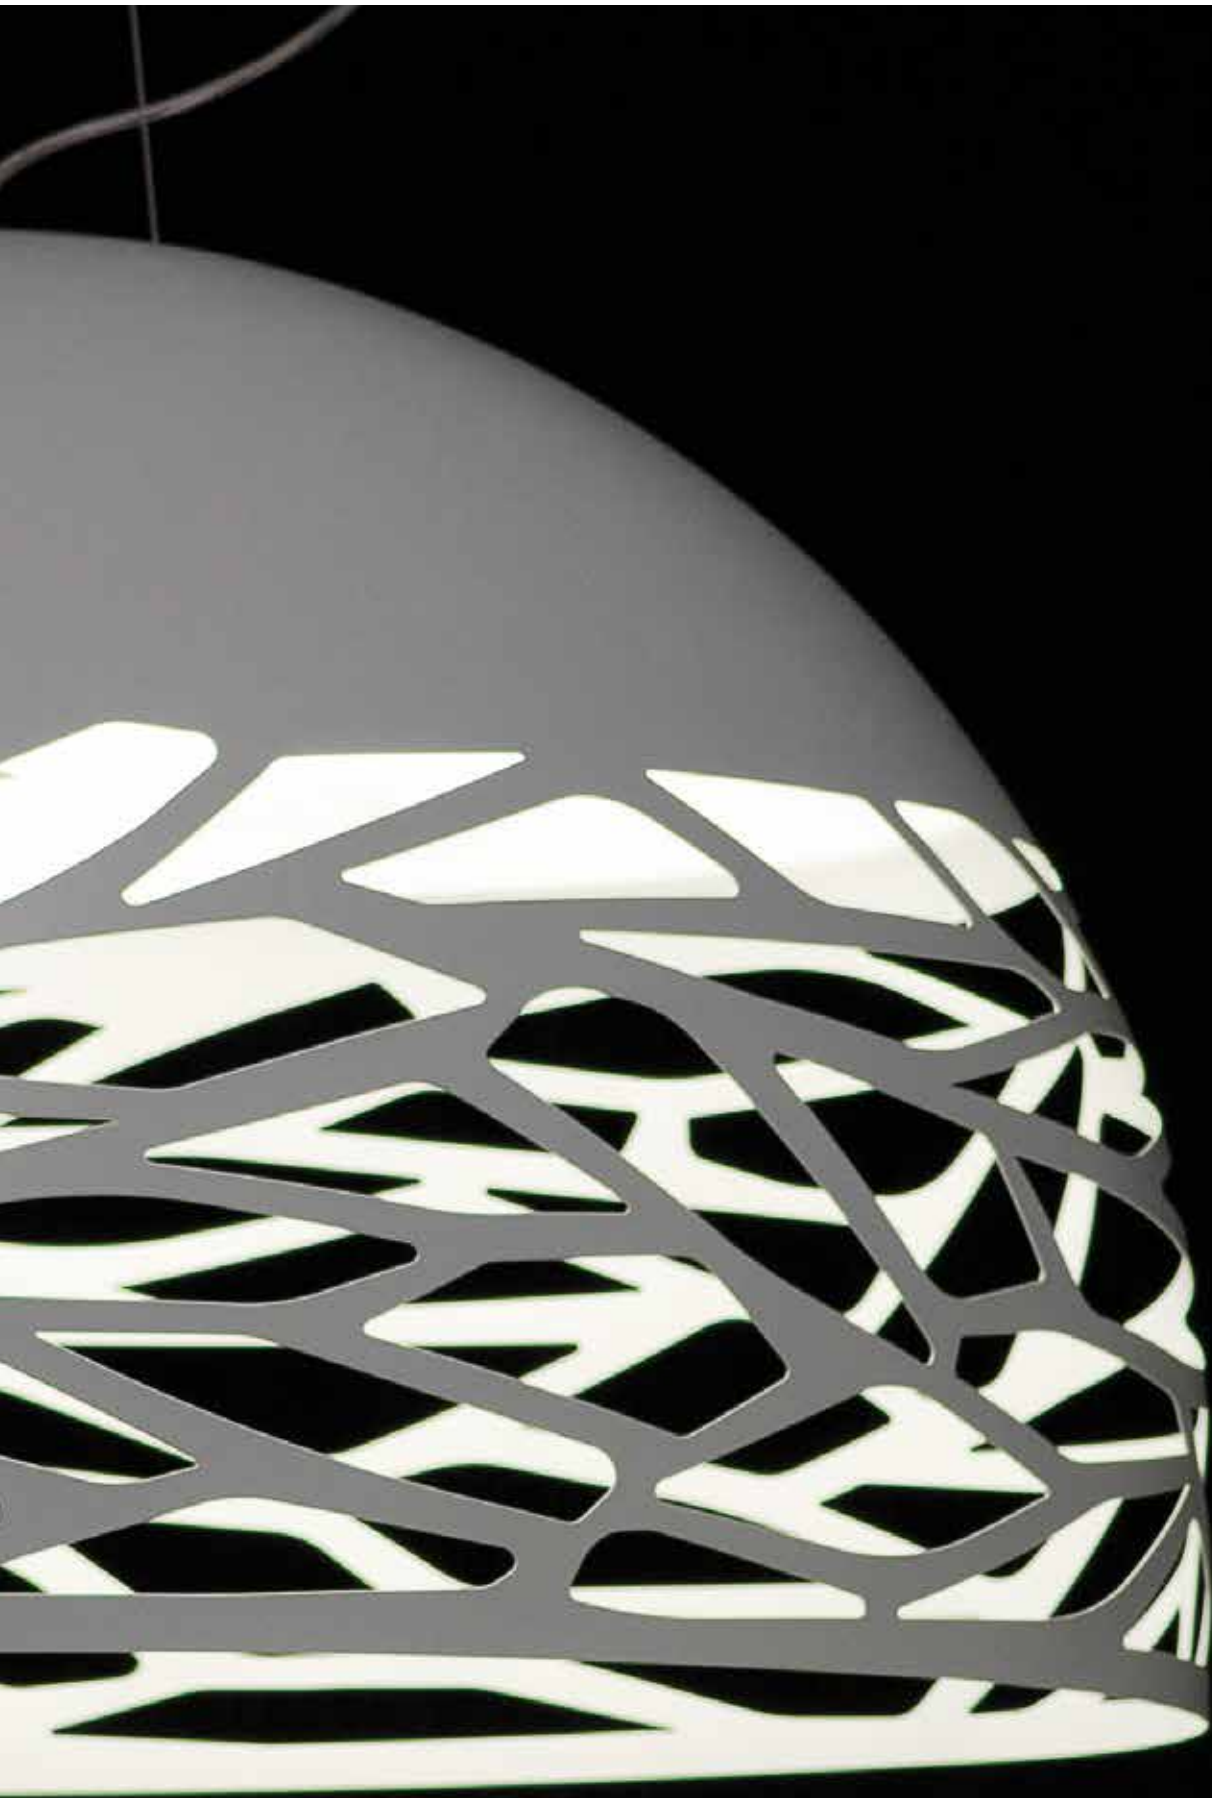

kelly

Lampada a sospensione in metallo verniciato ad emissione di luce diffusa.

Suspension lamp in painted metal for diffuse lighting.

DESIGN: Andrea Tosetto 2012/2013

Kelly

kelly

kelly

	dim. / con dimmer dim. / with dimmer	portalampade lamp socket	simbolo / watt symbol / watt				marchi mark list			
			halogen	fluorescent	led					
Suspension Medium dome SO1	YES / NO	E27	 max 3x46W eco	 L max cm 12 max 3x23W	 L max cm 12 3x max	0,5 m	CE	ES	PG	IP20
Suspension Large dome SO	YES / NO	E27	 max 4x46W eco	 L max cm 12 max 4x23W	 L max cm 12 4x max	0,5 m	CE	ES	PG	IP20