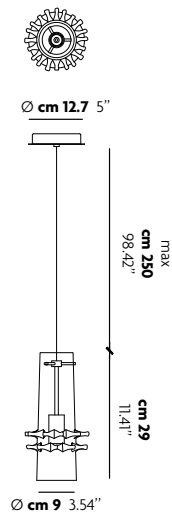

Suspension SO