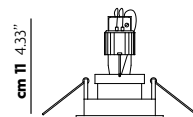

pina

	dim. / con dimmer dim. / with dimmer	portalampane lamp socket	simbolo / watt symbol / watt		marchi mark list	
			halogen	led		
Recessed Square	INC1	YES / NO	GU5.3	 max 1x35W eco	 1x max	 IP20
Recessed Round	INC3	YES / NO	GU5.3	 max 1x35W eco	 1x max	 IP20

Finiture / Finishes

diffusore / diffuser	no none

montatura / frame	Metallo Metal bianco opaco 9010 matt white 9010

note / notes Supporta il montaggio di lampadine a risparmio energetico / Retrofit energy saving lamps can be installed

Trasformatore non incluso / Driver not included

FOR USA AND CANADA	Recessed Square INC1	Recessed Round INC3
lamp socket	GU5.3	GU5.3
max wattage	1x max 50W	1x max 50W
symbol		
fixture supplied with backplate	NO	NO
mounts to standard 4" j-box	NO	NO
certifications	---	---
note		

Recessed **Square** INC1

Recessed **Round** INC3