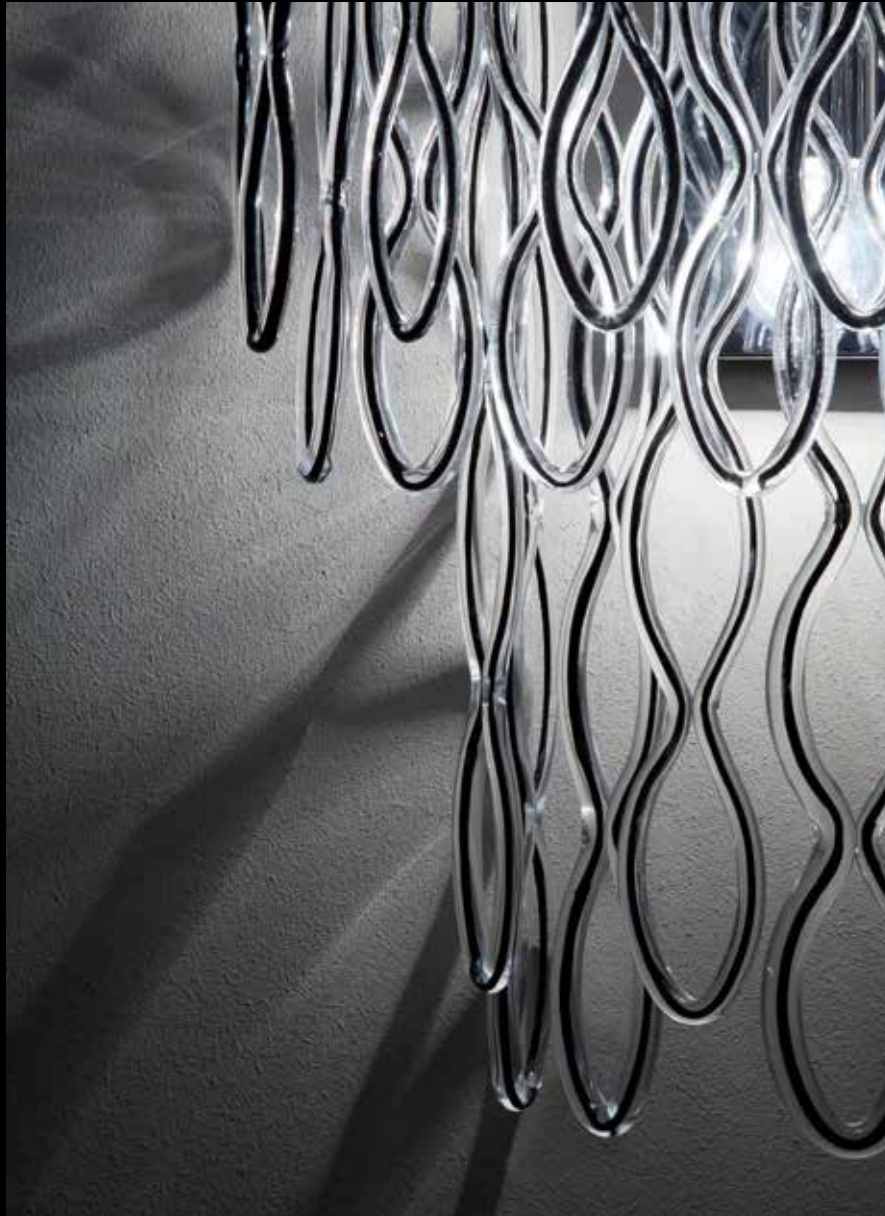

LAMPADA DA PARETE/SOFFITTO, SOSPENSIONE
IN METALLO CROMATO CON DIFFUSORI IN VETRO
SOFFIATO E LAVORATO A MANO.
*WALL, CEILING AND SUSPENSION LUMINAIRE WITH
HAND BLOWN AND WORKED GLASS DIFFUSERS*

lole

DESIGN: Enrico Corradini 2010