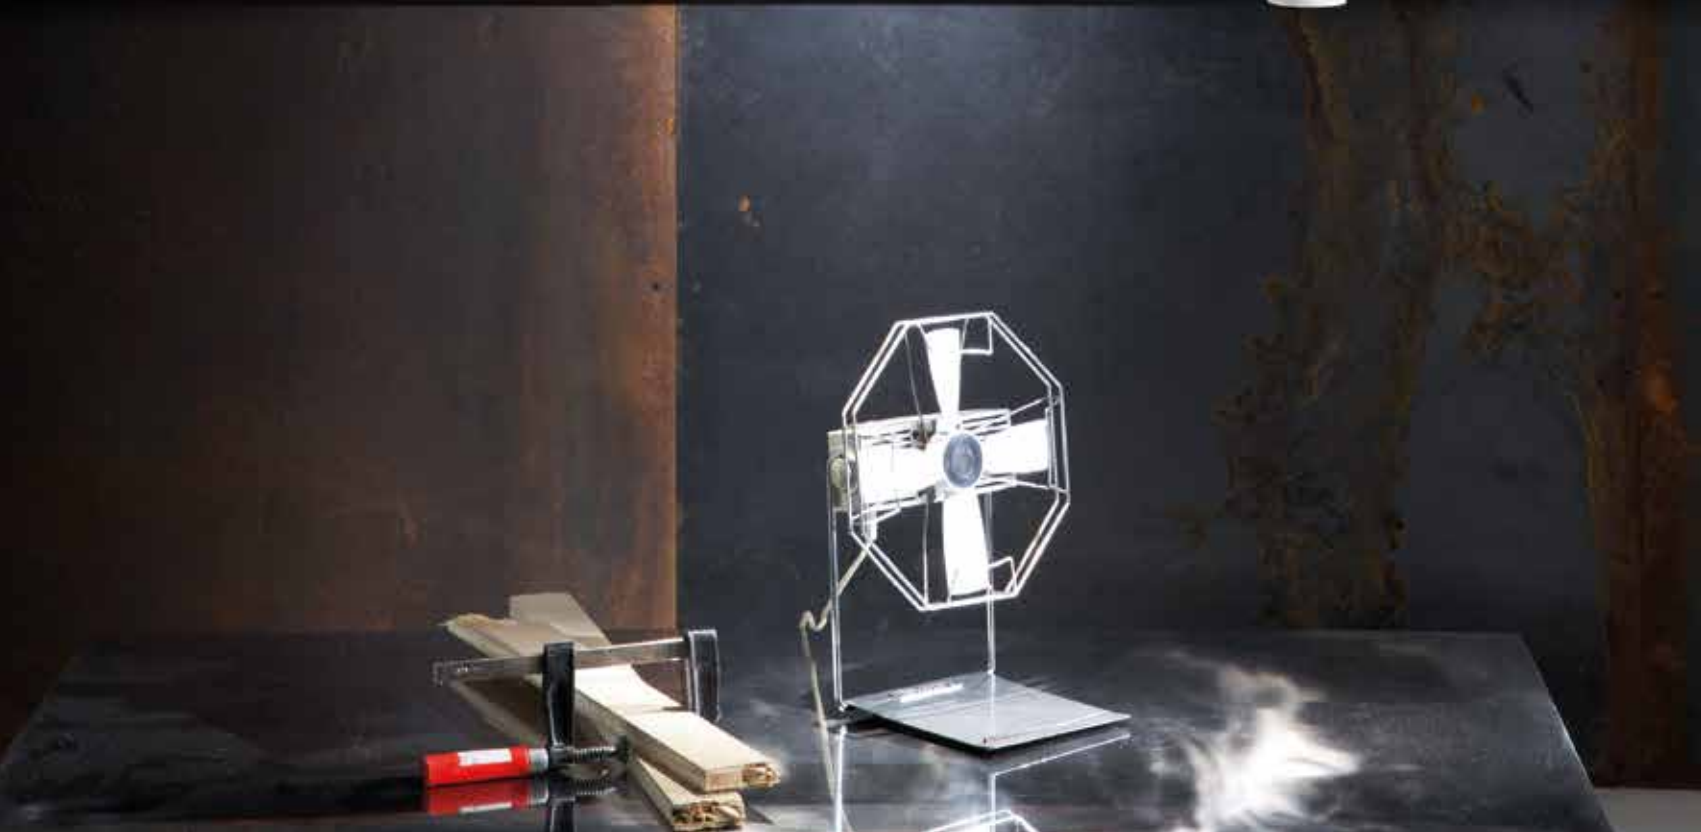

**Lampada da
parete ad
emissione di
luce indiretta.
Wall mounted
luminaire for
indirect lighting.**

a/tube

Design S.I.D. 2013

LAMPADA DA SOFFITTO
AD EMISSIONE DI LUCE
DIRETTA.
CEILING MOUNTED
LUMINAIRE FOR DIRECT
LIGHTING.