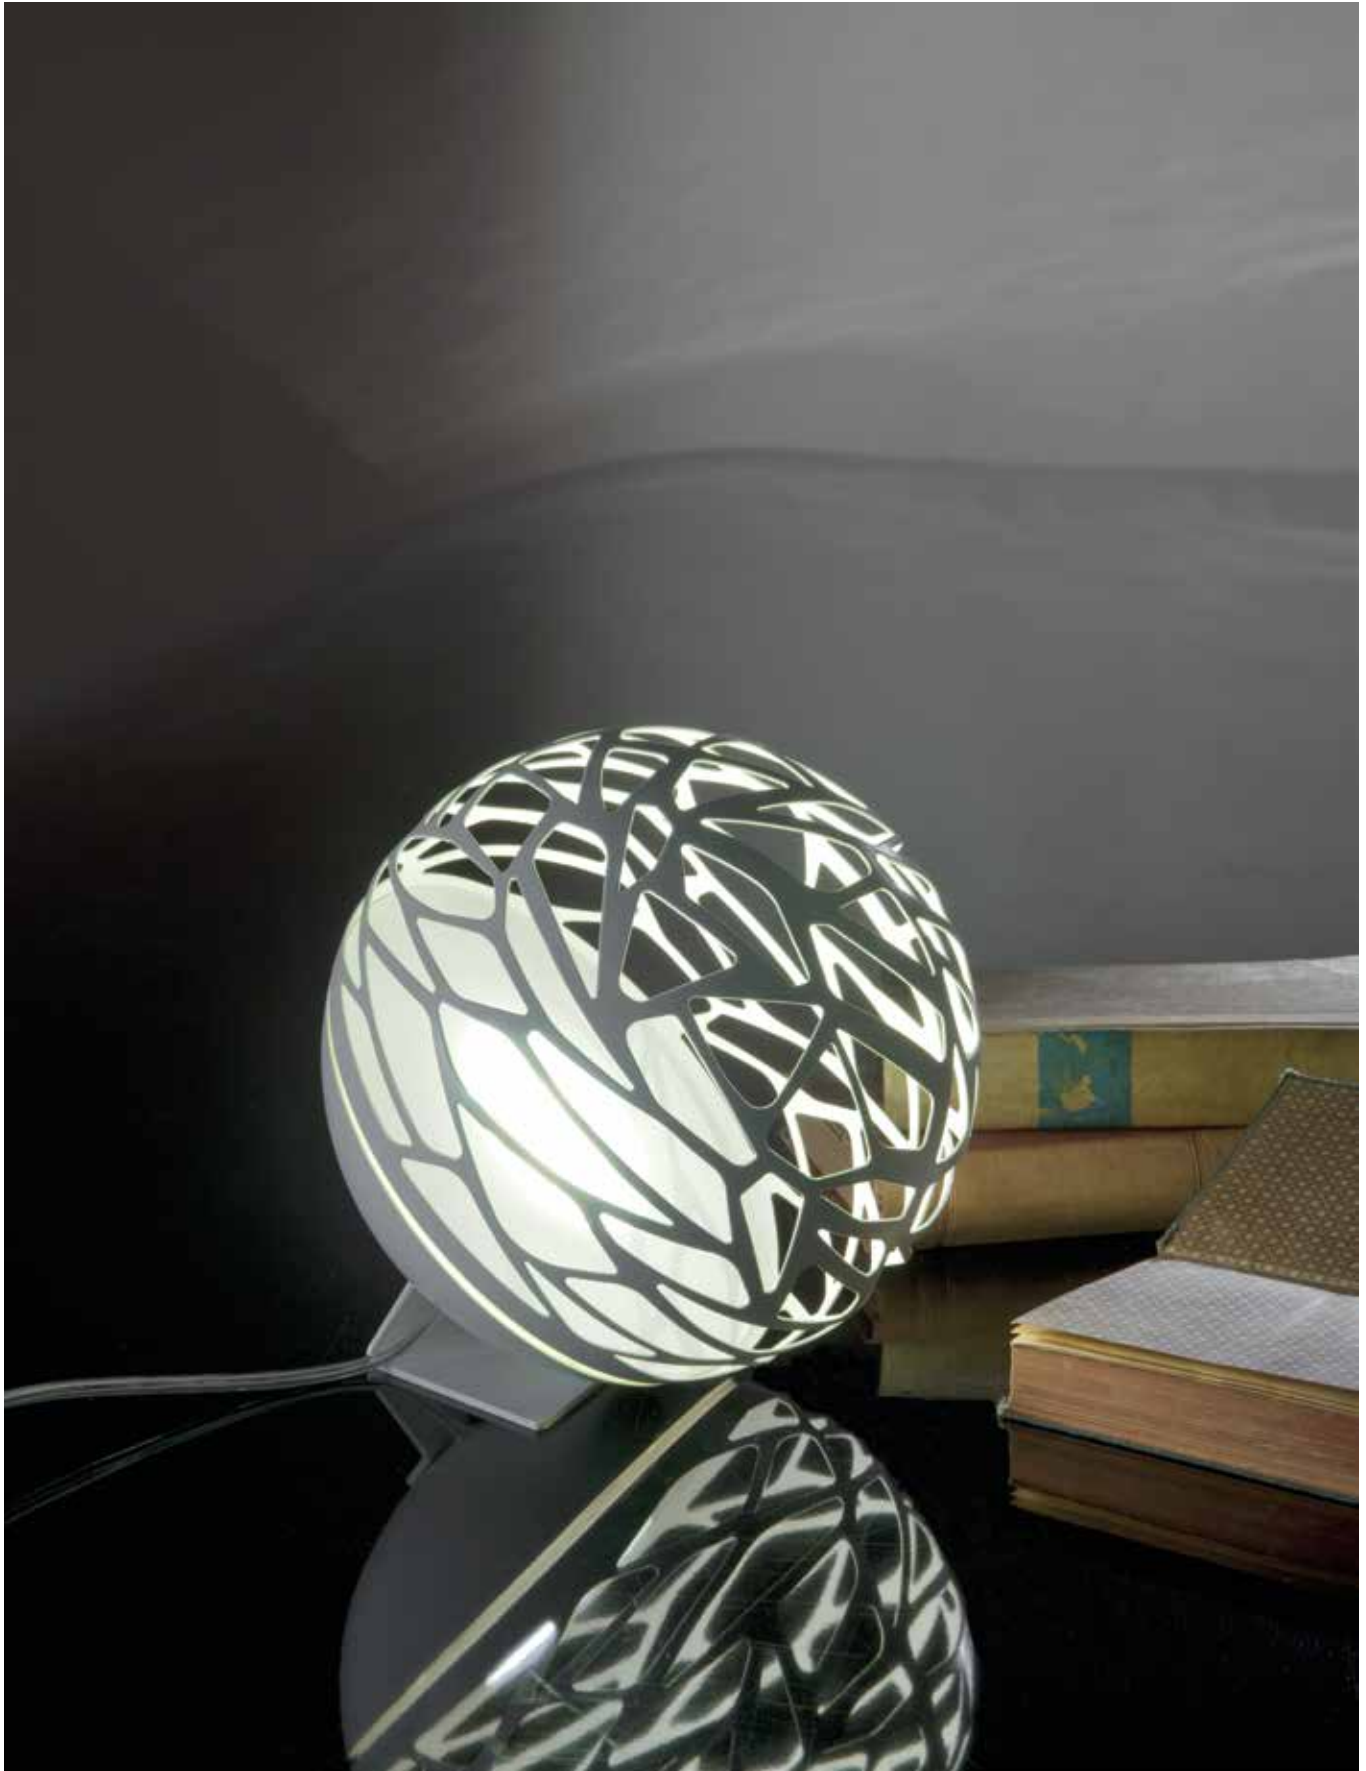

kelly

Lampada a sospensione in metallo verniciato ad emissione di luce diffusa.

Suspension lamp in painted metal for diffuse lighting.

DESIGN: Andrea Tosetto 2012/2013

Kelly

kelly

kelly

	dim. / con dimmer dim. / with dimmer	portalampade lamp socket	simbolo / watt symbol / watt				marchi mark list			
			halogen	fluorescent	led					
Suspension Medium dome SO1	YES / NO	E27	 max 3x46W eco	 L max cm 12 max 3x23W	 L max cm 12 3x max	0,5 m	CE	ES	PG	IP20
Suspension Large dome SO	YES / NO	E27	 max 4x46W eco	 L max cm 12 max 4x23W	 L max cm 12 4x max	0,5 m	CE	ES	PG	IP20