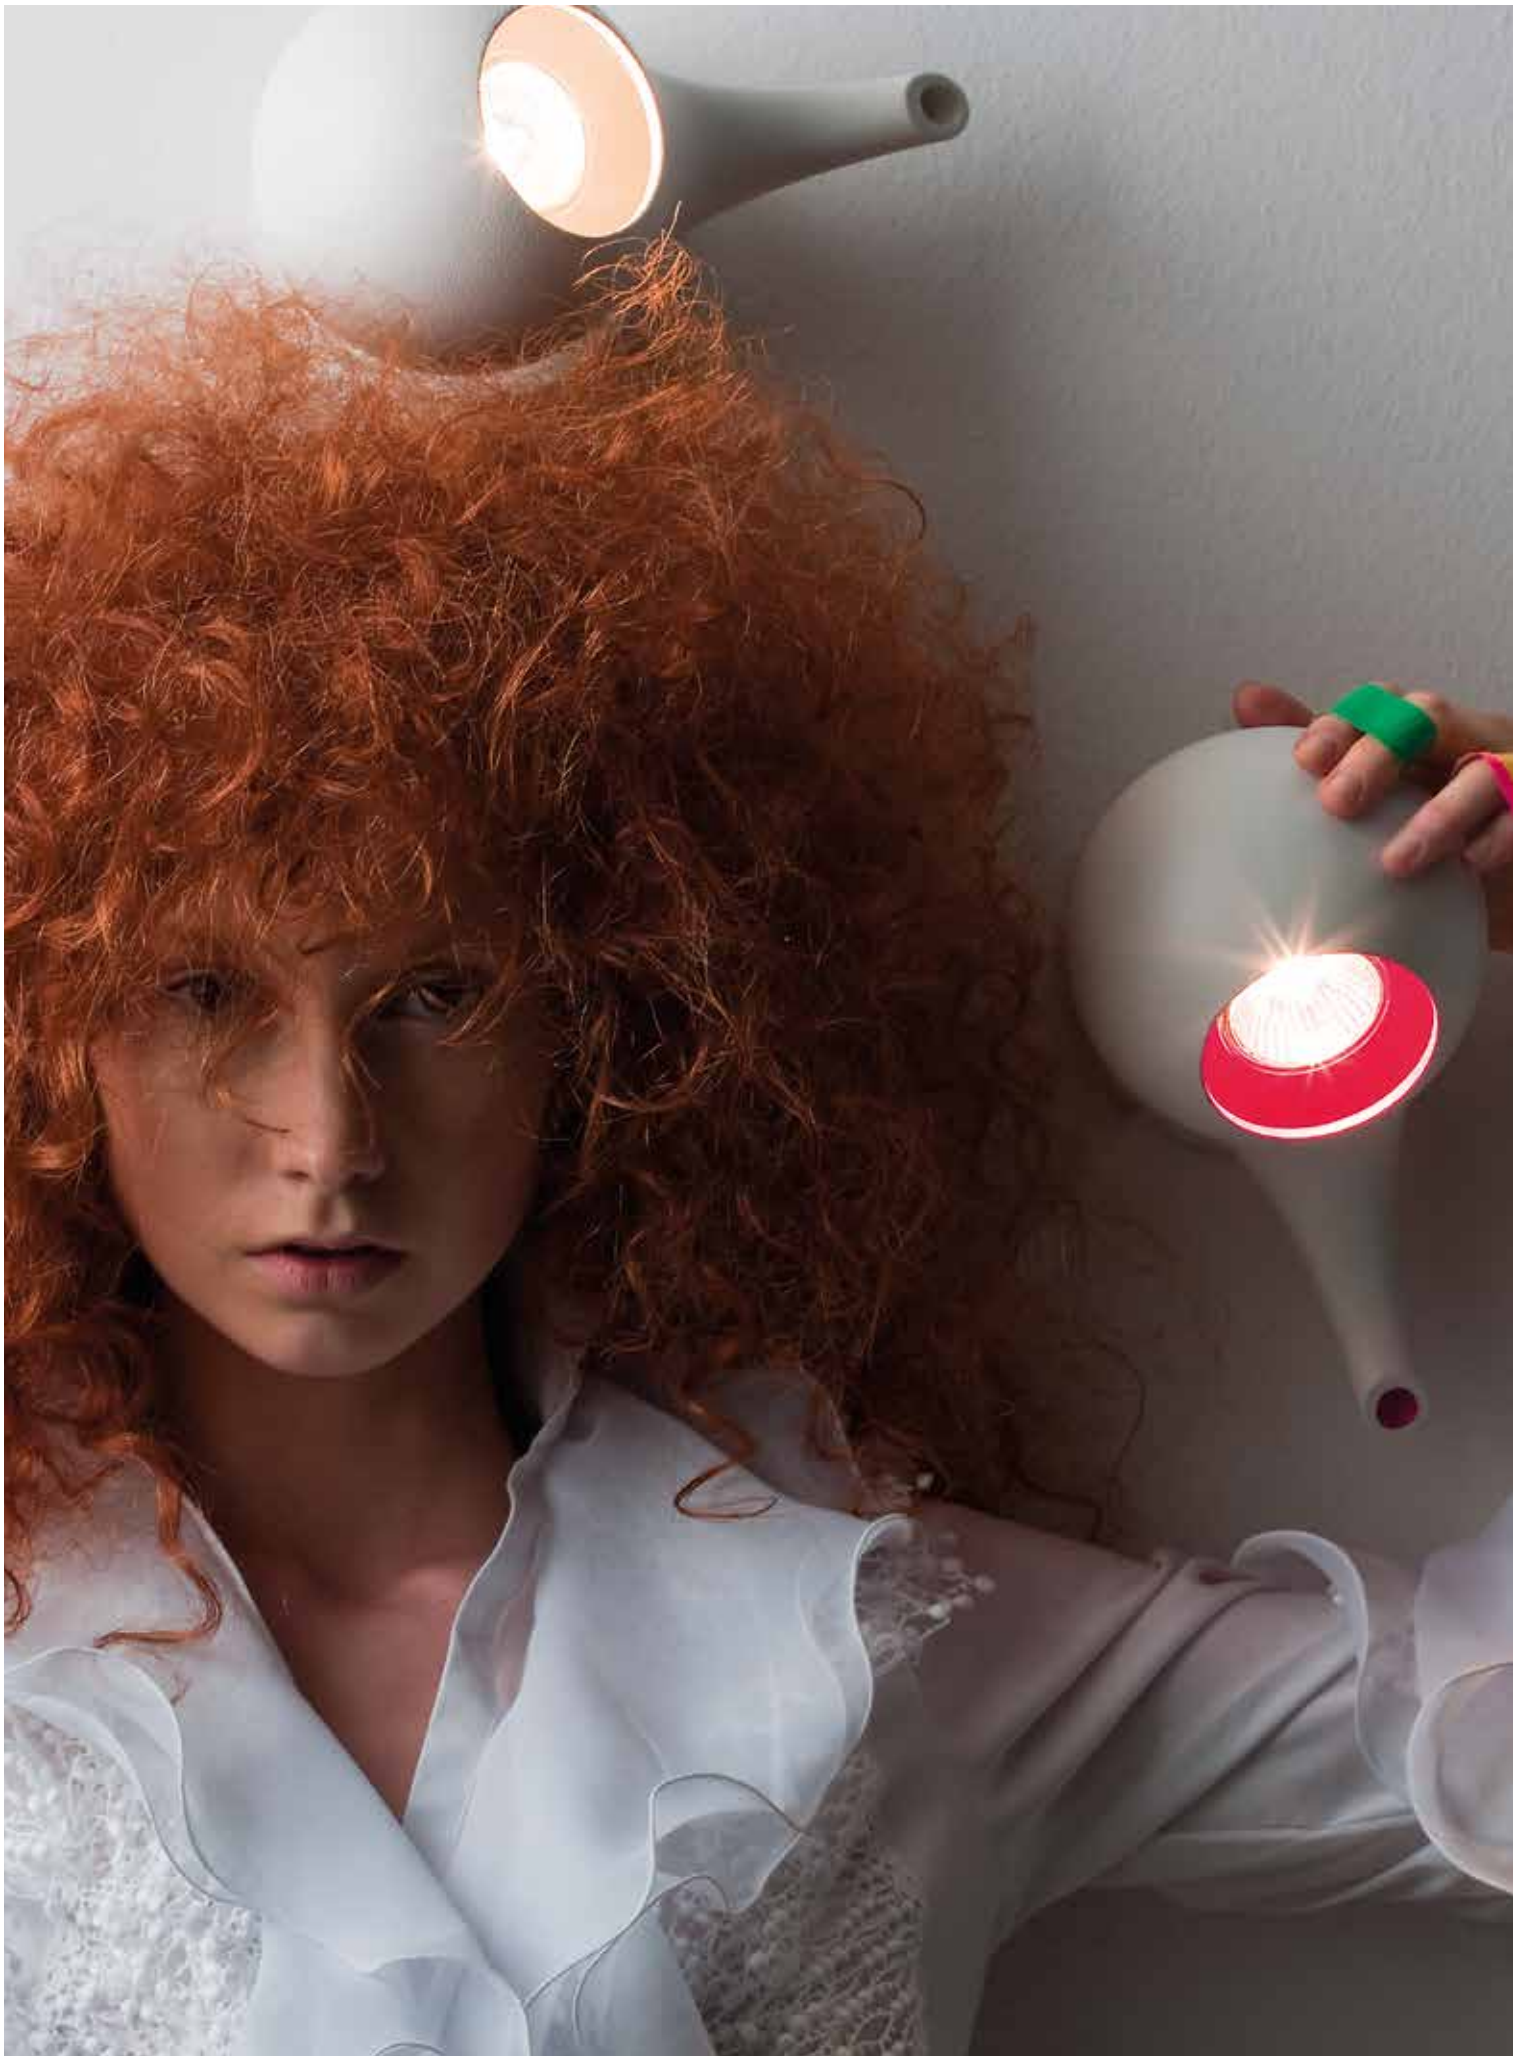

probe

DESIGN: Karim Rashid 2011

*Lampada da parete e soffitto ad emissione
di luce diretta.*

*Wall or ceiling mounted luminaire for
direct lighting.*

THE LIGHTING
MAKERS

probe

probe

	dim. / con dimmer dim. / with dimmer	portalampane lamp socket	simbolo / watt symbol / watt		marchi mark list	
			halogen		led	
Wall / Ceiling	AP PL YES / NO	GU10	 max 1x40W eco	 L max cm 6,5	1x max	0,5m CE ENEC ES PG IP20