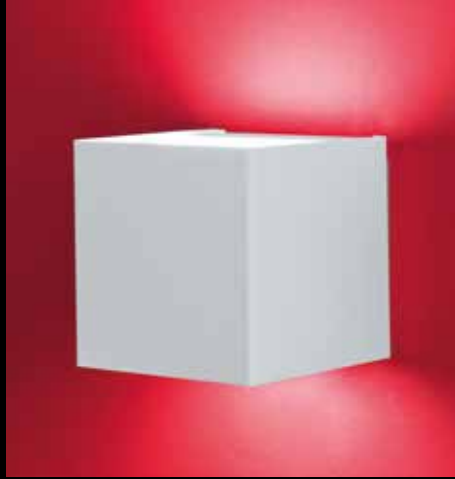

Floor LT

laser

DESIGN: S.I.D. 2004

Lampada a sospensione, parete e terra in metallo
ad emissione di luce diretta.

*Suspension, wall and floor metal luminaire
for direct lighting.*

Laser

295

Laser