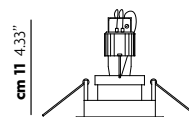

pina

	dim. / con dimmer dim. / with dimmer	portalampane lamp socket	simbolo / watt symbol / watt		marchi mark list	
			halogen	led		
Recessed Square	INC1	YES / NO	GU5.3	 max 1x35W eco	 1x max	 IP20
Recessed Round	INC3	YES / NO	GU5.3	 max 1x35W eco	 1x max	 IP20

Finiture / Finishes

diffusore / diffuser	no none

montatura / frame	Metallo Metal bianco opaco 9010 matt white 9010

note / notes Supporta il montaggio di lampadine a risparmio energetico / Retrofit energy saving lamps can be installed

Trasformatore non incluso / Driver not included

FOR USA AND CANADA	Recessed Square INC1	Recessed Round INC3
lamp socket	GU5.3	GU5.3
max wattage	1x max 50W	1x max 50W
symbol		
fixture supplied with backplate	NO	NO
mounts to standard 4" j-box	NO	NO
certifications	---	---
note		

Recessed **Square** INC1

Recessed **Round** INC3