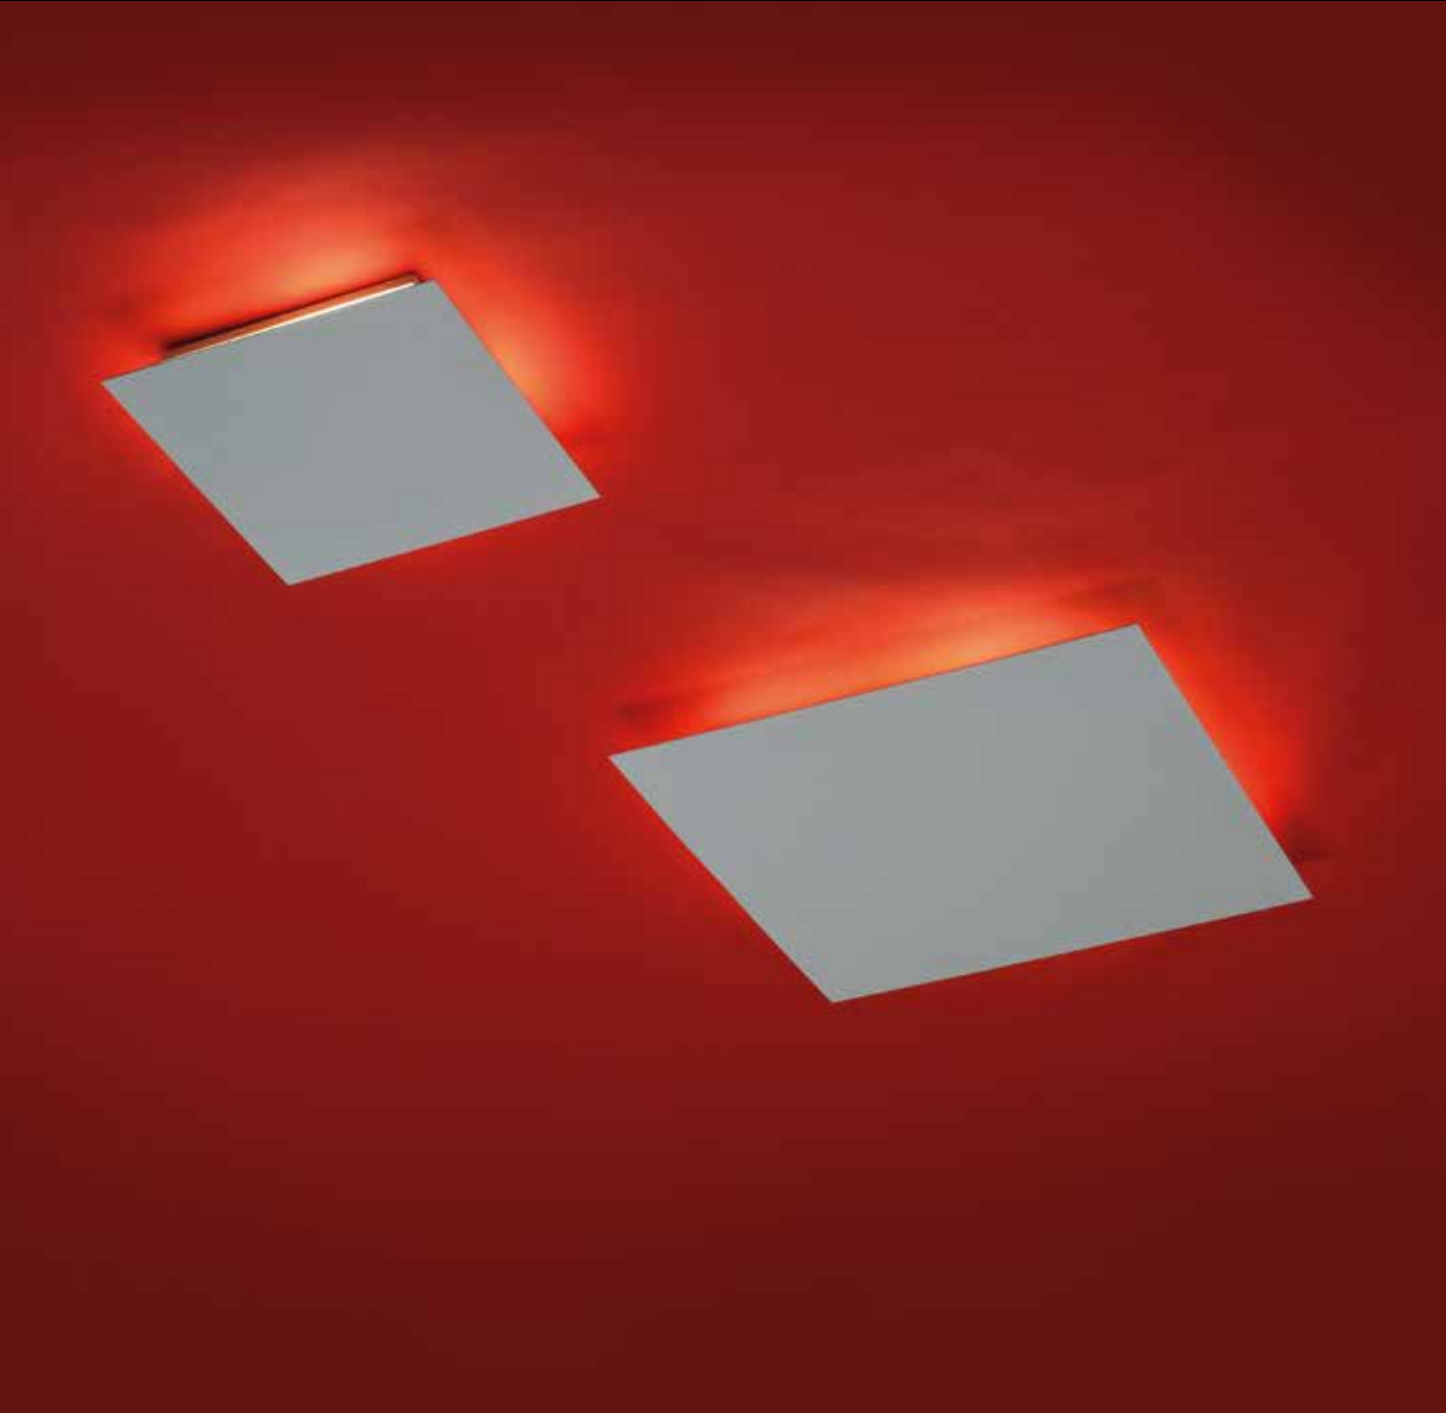

Wall / Ceiling AP-PL

**LAMPADA DA
PARETE E SOFFITTO
AD EMISSIONE DI
LUCE INDIRECTA.
WALL/CEILING
LIGHT FOR
INDIRECT LIGHTING.**

inpiano

DESIGN: Arch. Marco Ferreri 2008

in piano

	dim. / con dimmer dim. / with dimmer	portalampane lamp socket		simbolo / watt symbol / watt		marchi mark list
Wall / Ceiling Medium square	AP2 PL2	NO / NO	G24q-3		4x26W	0.5 m CE ENEC ES IEC IP20
Wall / Ceiling Large square	AP1 PL1	NO / NO	GX24q-4		4x42W	0.5 m CE ENEC ES IEC IP20
Wall / Ceiling Medium rectangle	AP PL	NO / NO	2G11		2x55W	0.5 m CE ENEC ES IEC IP20
Wall Large rectangle	AP3	NO / NO	G5		2x54W	0.5 m CE ENEC ES IEC IP20