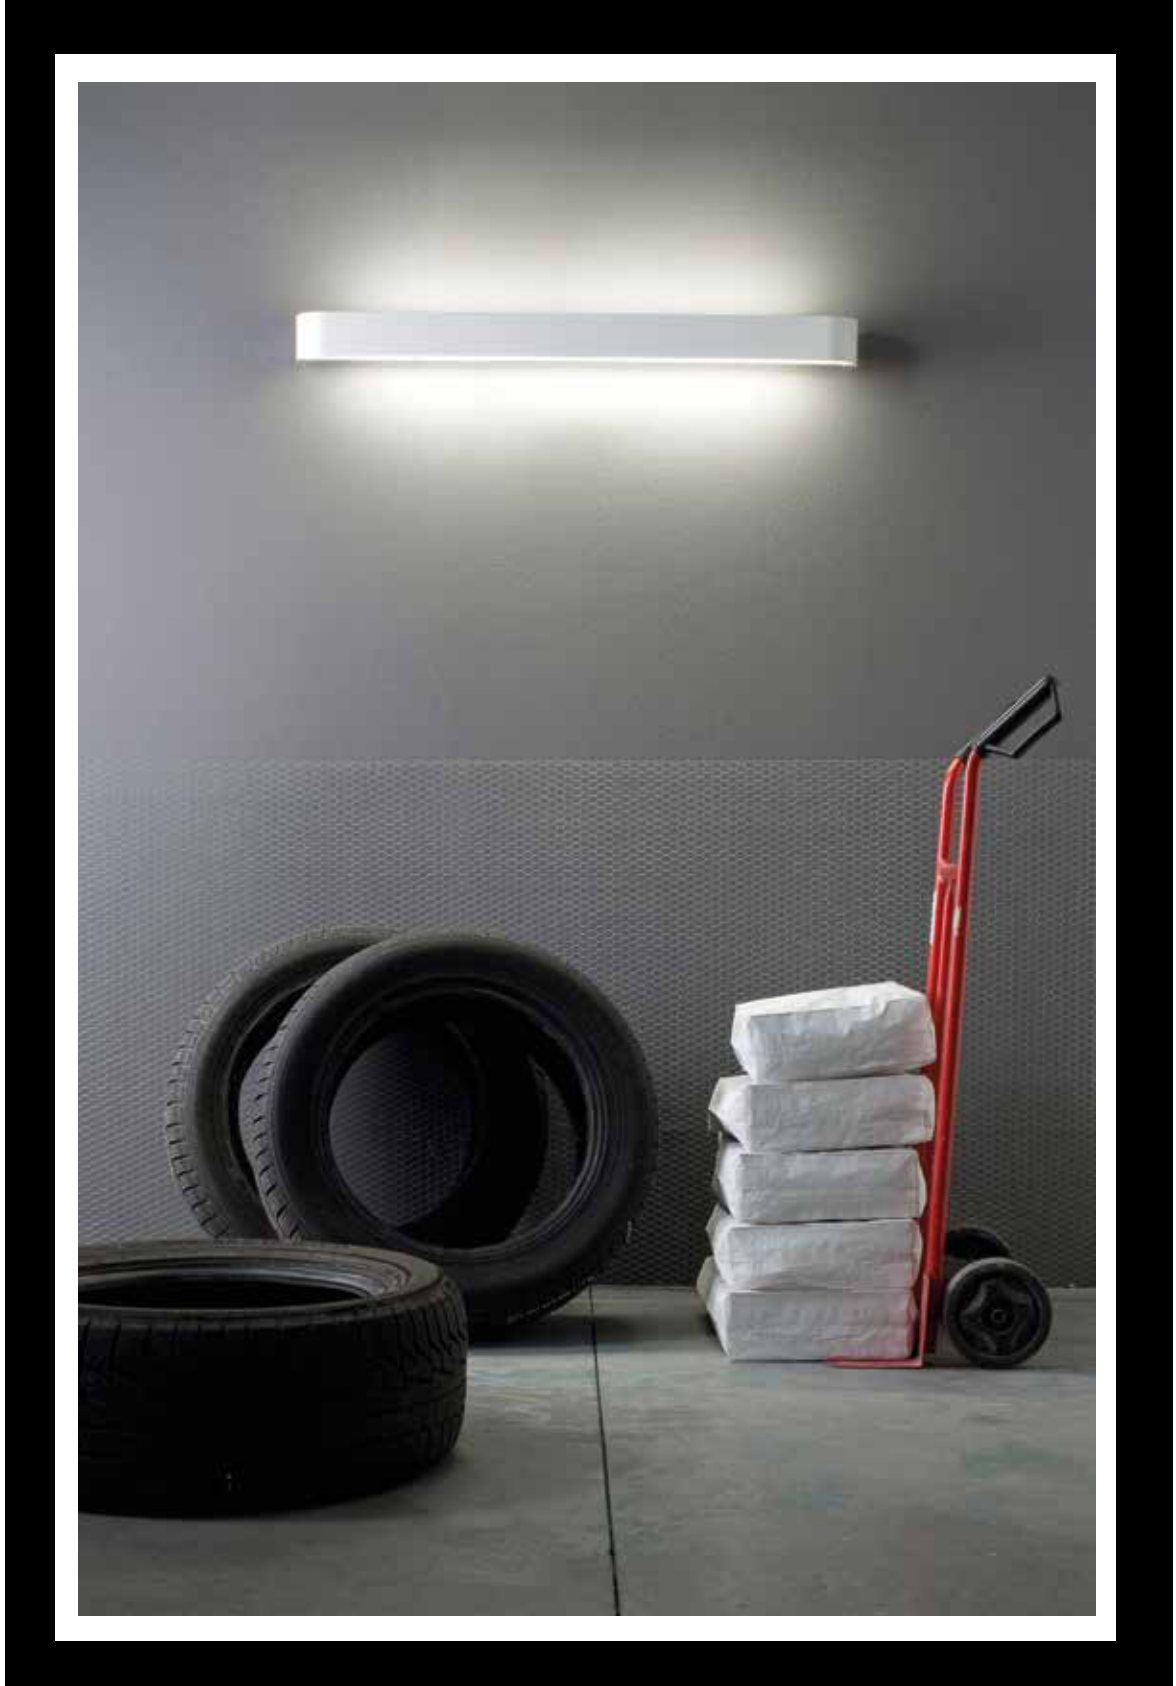

slim

DESIGN: S.I.D. 2008

**LAMPADA DA PARETE
IN METALLO
VERNICIATO BIANCO AD
EMISSIONE DI LUCE
INDIRETTA.
WALL MOUNTED
LUMINAIRE IN WHITE
PAINTED METAL FOR
INDIRECT LIGHTING.**

slim

	dim. / con dimmer dim. / with dimmer	portalampane lamp socket		simbolo / watt symbol / watt		marchi mark list
Wall Small	AP8 YES / NO 1-10V	2G11		 1x36W	Ø 0,5 m	CE, ENEC, ES, IEC, IP20
Wall Medium	AP9 YES / NO 1-10V	2G11		 2x36W	Ø 0,5 m	CE, ENEC, ES, IEC, IP20
Wall Large	AP10 YES / NO 1-10V	2G11		 2x80W	Ø 0,5 m	CE, ENEC, ES, IEC, IP20