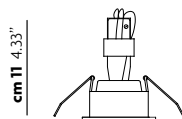

panico

		dim. / con dimmer dim. / with dimmer	portalampane lamp socket	simbolo / watt symbol / watt		marchi mark list		
				halogen		led		
Recessed	INC1	YES / NO	GU5.3		max 1x35W eco		1x max	0.5 m | CE | | | | | IP20

Finiture / Finishes

diffusore / diffuser	no none	
montatura / frame	Metallo Metal	bianco opaco 9010 matt white 9010
note / notes	Supporta il montaggio di lampadine a risparmio energetico / Retrofit energy saving lamps can be installed	
	Trasformatore non incluso / Driver not included	

FOR USA AND CANADA	Recessed INC1
lamp socket	GU5.3
max wattage	1x max 50W
symbol	
fixture supplied with backplate	NO
mounts to standard 4" j-box	NO
certifications	---
note	

Recessed INC1