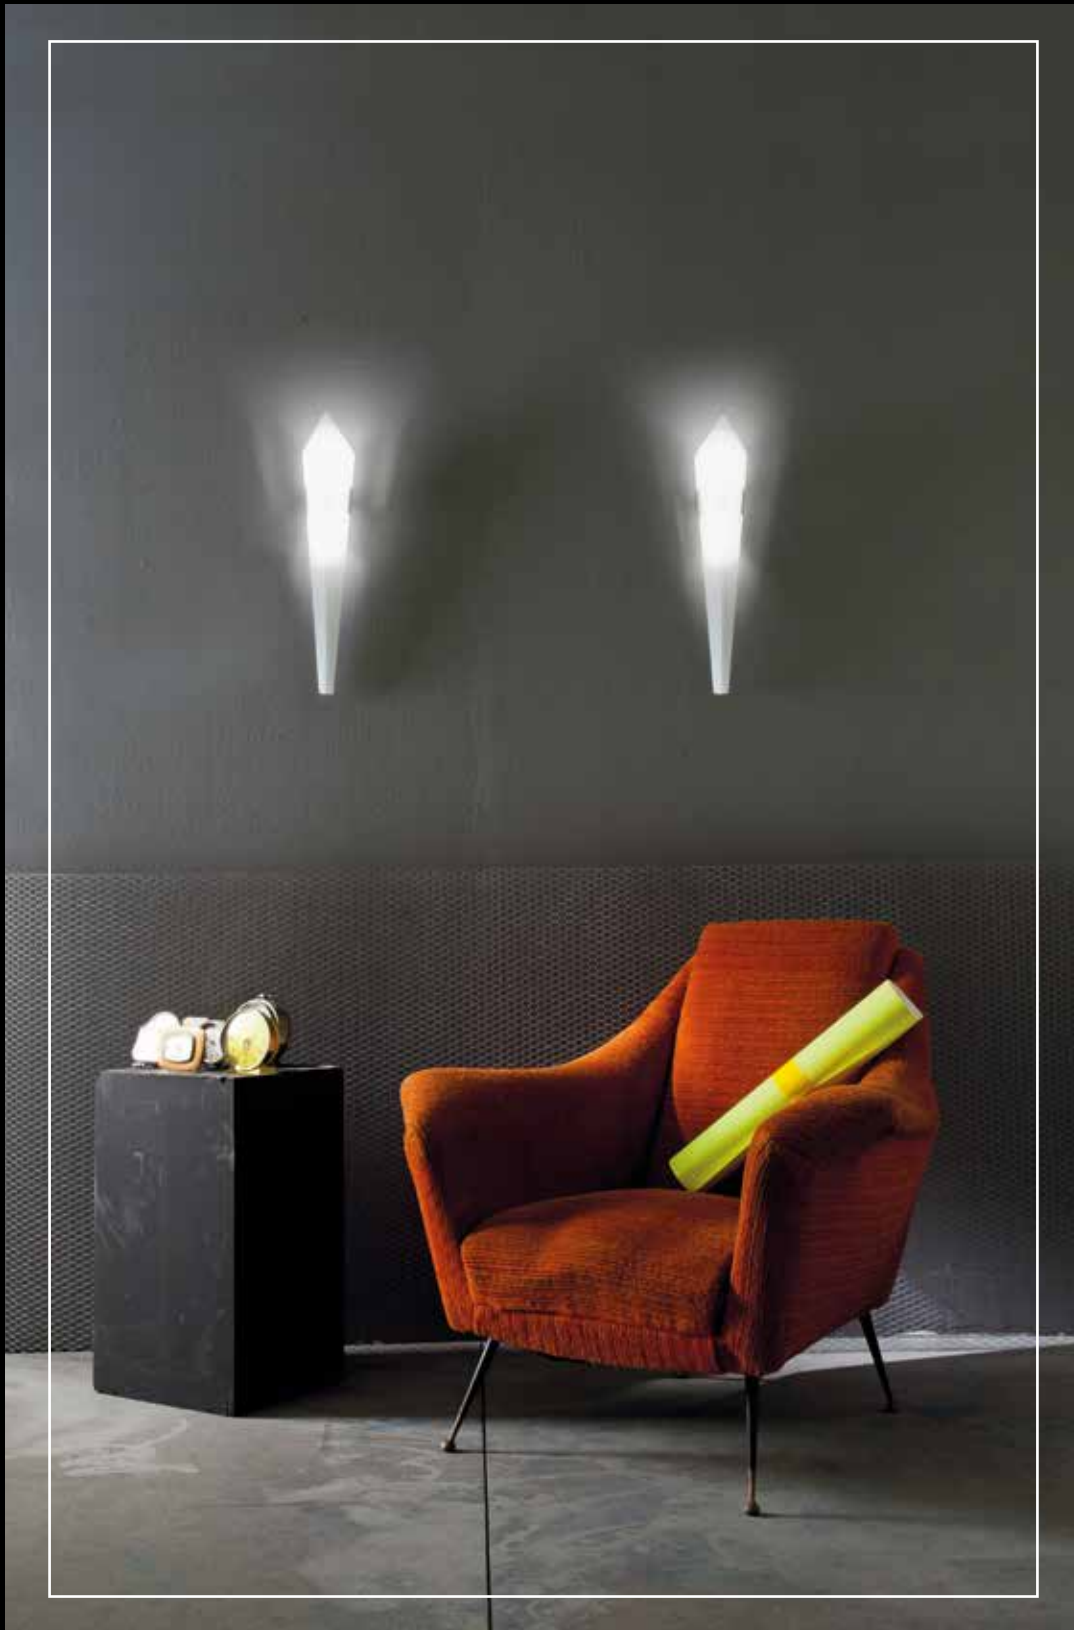

lancia

DESIGN: Andrea Tosetto 1992

LAMPADA DA PARETE IN VETRO SOFFIATO.
WALL LIGHT IN HAND-BLOWN GLASS.

lancia

	dim. / con dimmer dim. / with dimmer	portalampane lamp socket	simbolo / watt symbol / watt		marchi mark list		
			halogen	led			
Wall Small	AP4	YES / NO	G9	 max 2x48W eco	---	0,5 m CE V PG	IP20
Wall Large	AP1	YES / NO	E14	 max 2x48W eco	 1x max	0,5 m CE V ES PG	IP20