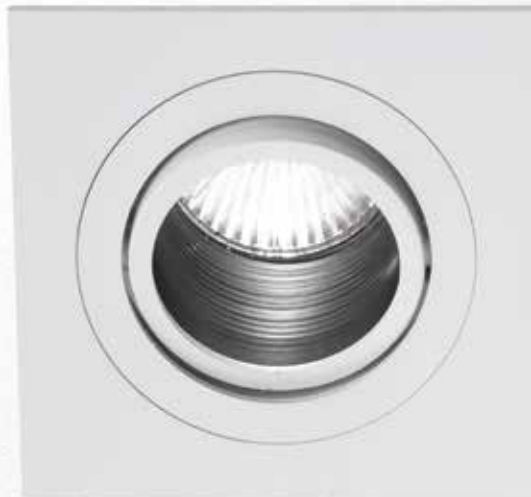

pina

*Apparecchio da incasso orientabile
installabile a cartongesso ad emissione
di luce diretta.*

*Adjustable recessed fixture for plaster
board installation.*

design: S.I.D. 2010