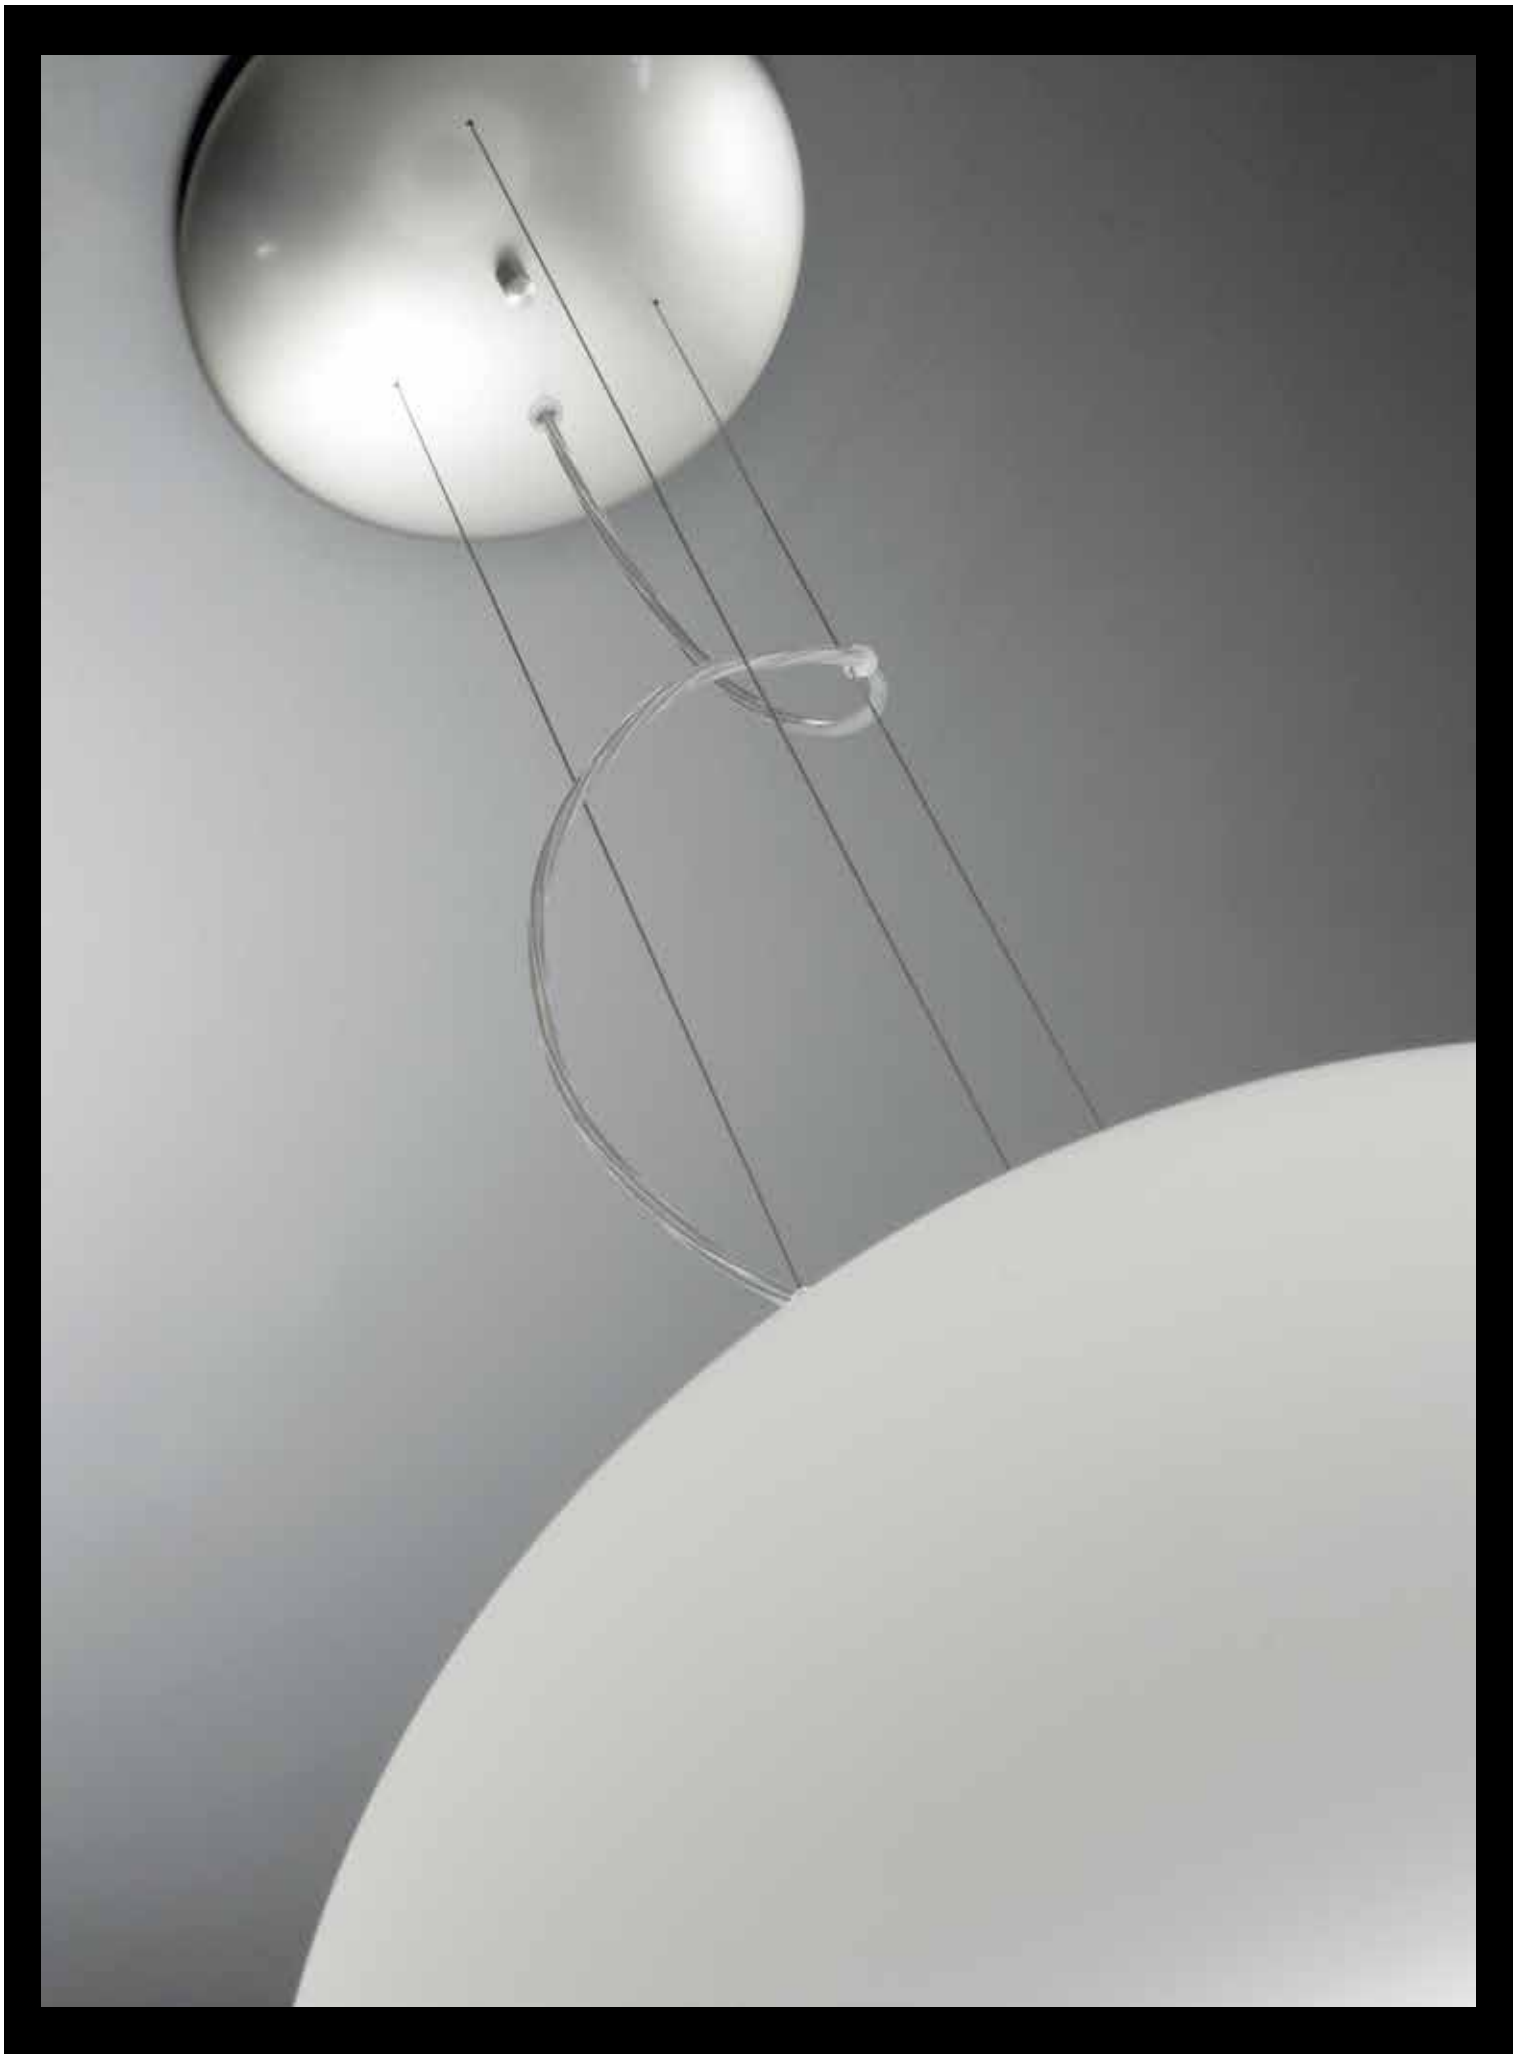

bubble

design: SID 1950-1982

LAMPADA IN VETRO SOFFIATO DA
PARETE/SOFFITTO E SOSPENSIONE.
*HAND-BLOWN GLASS WALL/CEILING OR
SUSPENSION LAMP.*

**BUBBLE E' STATA
DISEGNATA NEL 1950.
IL DESIGN DI QUALITA'
NON HA TEMPO.
BUBBLE,
DESIGNED IN 1950.
THE QUALITY IS
TIMELESS.**