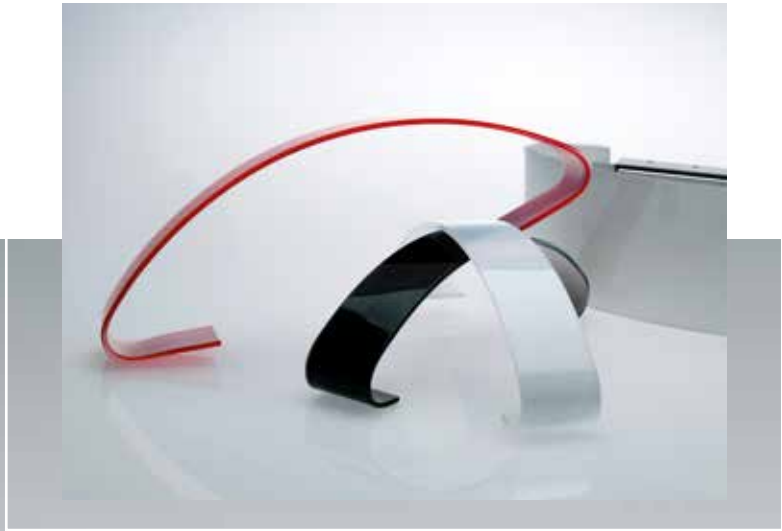

**LAMPADA DA
PARETE IN
VETRO.
DISPONIBILE
ANCHE IN
VERSIONE LED.**

**GLASS WALL
LAMP.
AVAILABLE IN
LED.**

BANGLE

DESIGN: S.I.D. 2012

Bangle

bangle

	dim. / con dimmer dim. / with dimmer	portalampane lamp socket	simbolo / watt symbol / watt	marchi mark list
Wall Large led	AP NO / NO	---	LED 2800K - 800 lm 7W	0,5 m CE ENEC ES PG IP20
Wall Small halo	AP2 YES / NO	R7s	 max 1x120W eco	0,5 m CE ENEC PG IP20
Wall Medium halo	AP1 YES / NO	R7s	 max 1x120W eco	0,5 m CE ENEC PG IP20