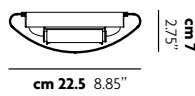

Wall **Small halo** AP2