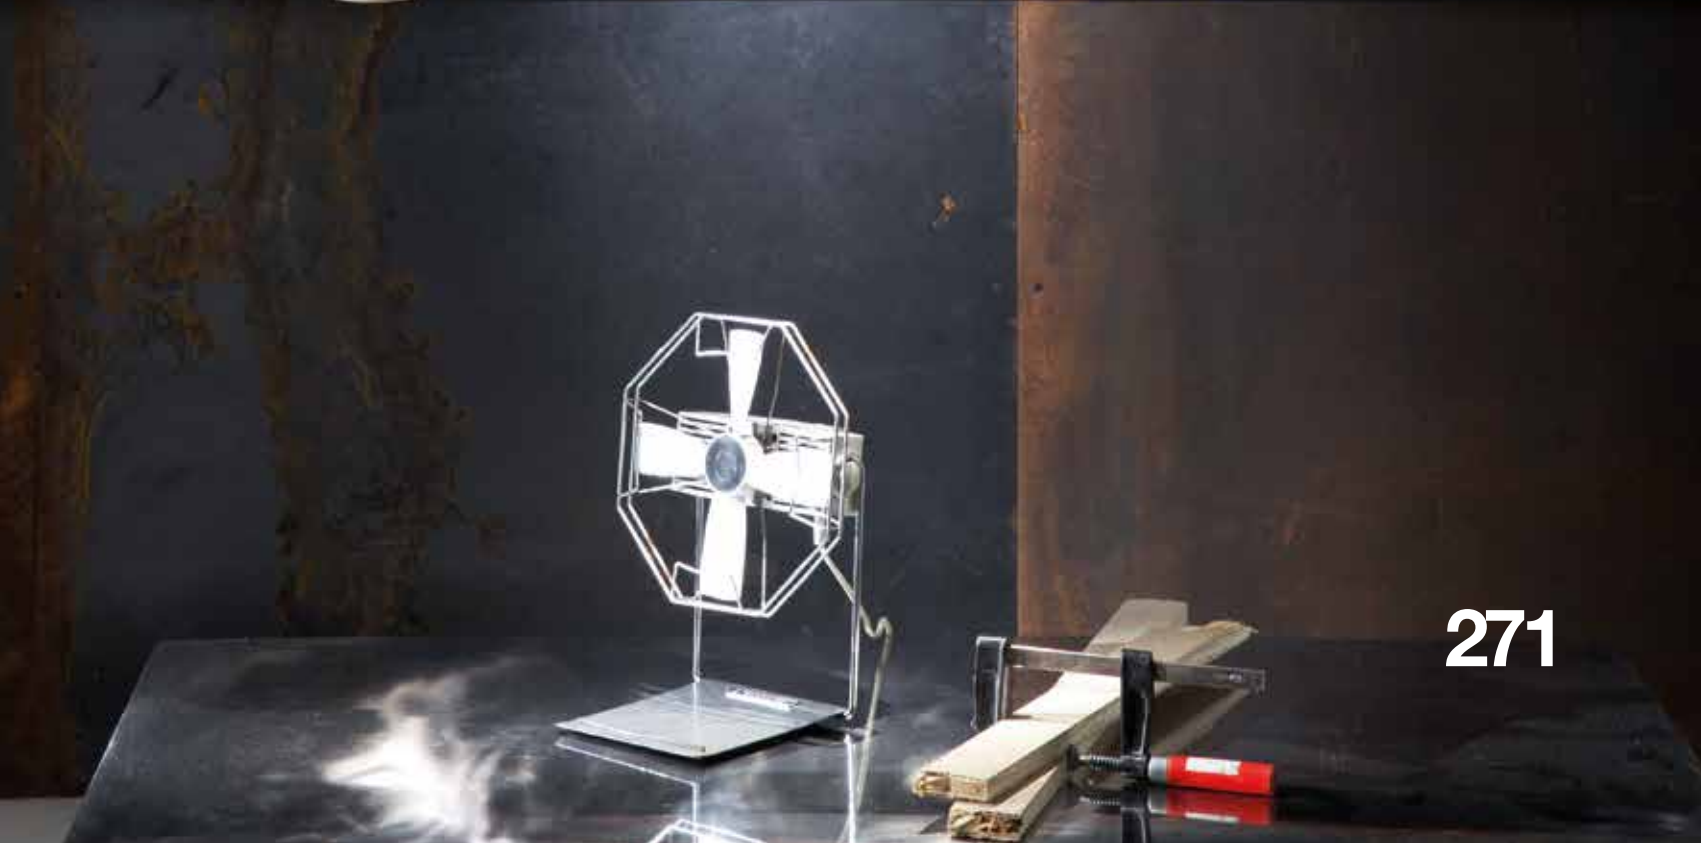

**Lampada da
parete ad
emissione di
luce indiretta.
Wall mounted
luminaire for
indirect lighting.**

a/tube

Design S.I.D. 2013

LAMPADA DA SOFFITTO
AD EMISSIONE DI LUCE
DIRETTA.
CEILING MOUNTED
LUMINAIRE FOR DIRECT
LIGHTING.