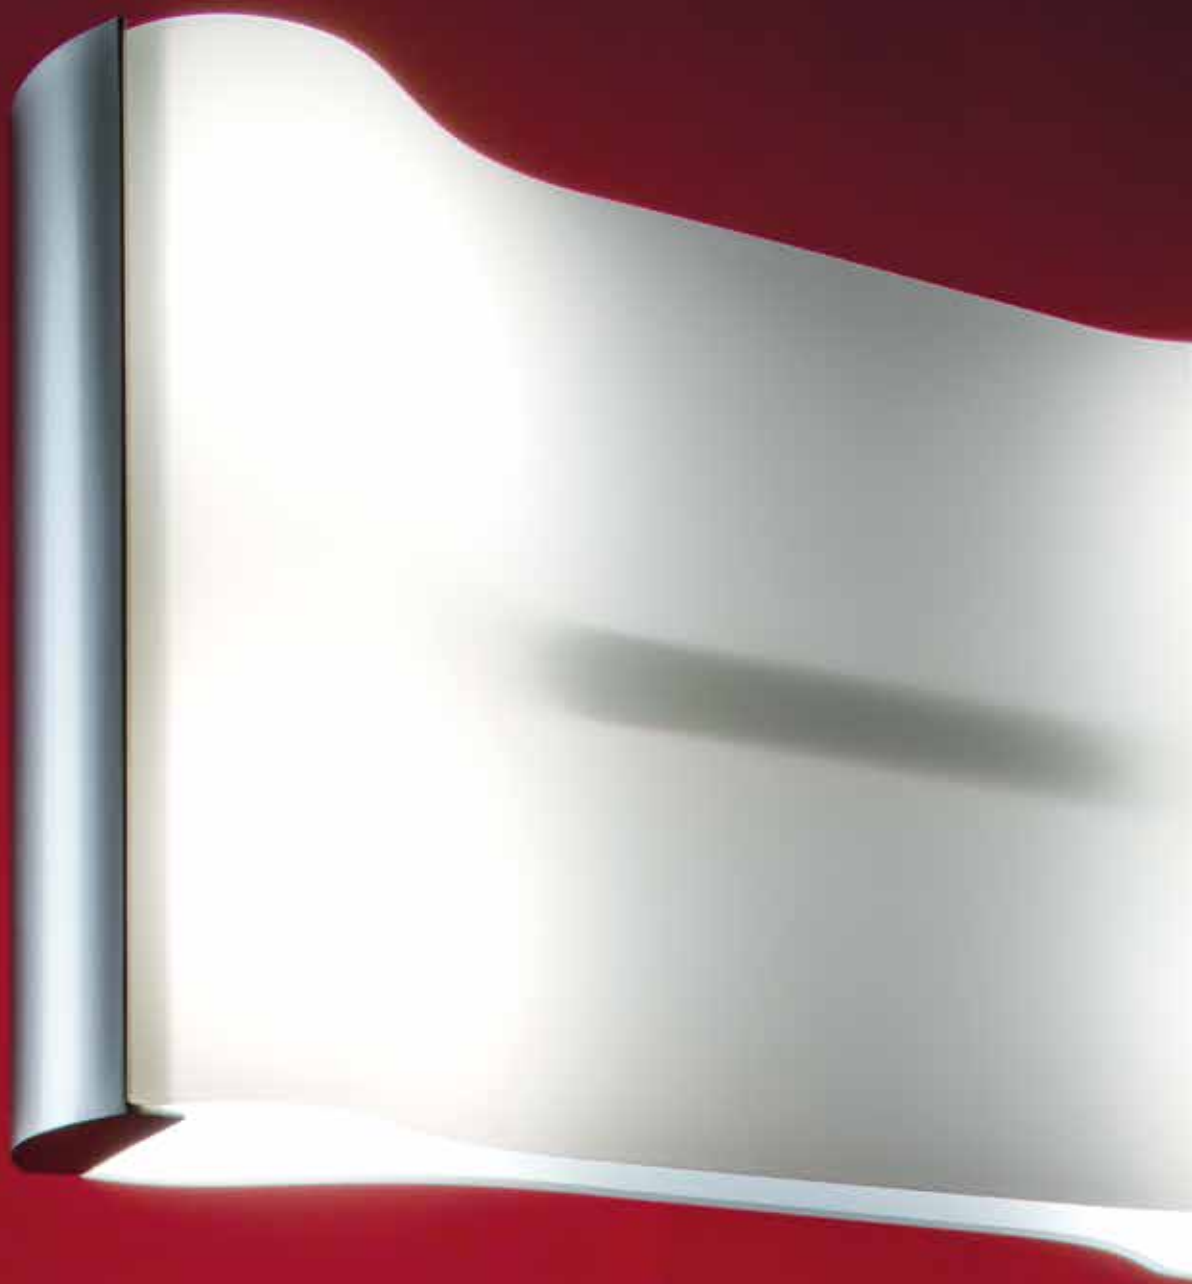

surf

DESIGN: S.I.D. 2003

LAMPADA A SOSPENSIONE IN VETRO AD EMISSIONE DI LUCE
DIRETTA E DIFFUSA.

*GLASS SUSPENDED LUMINAIRE FOR DIRECT AND DIFFUSED
LIGHTING.*

surf

	dim. / con dimmer dim. / with dimmer	portalampane lamp socket	simbolo / watt symbol / watt	marchi mark list
Suspension	SO2 YES / NO	G9	 max 10x33W eco	0,5 m    IP20