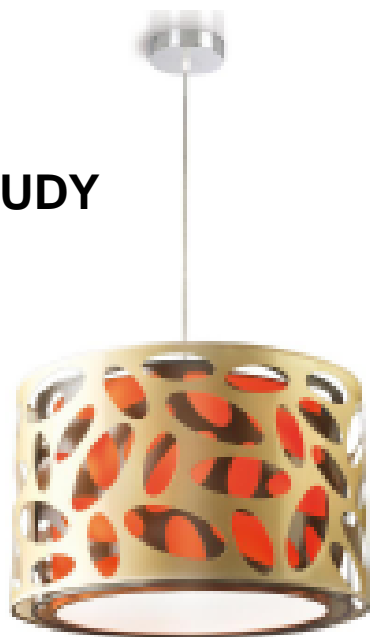

TUAREG

SLIM /PLAFONES

PETAL

ORGANIC

CITRIC

BERTA

EVA

TRUDY