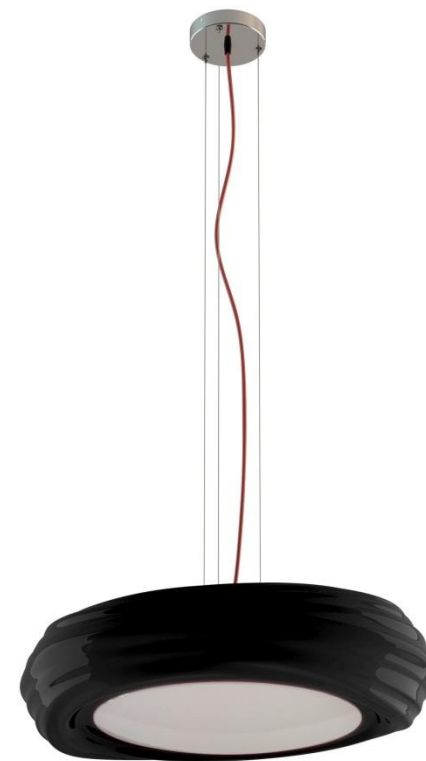

TUAREG

SLIM /PLAFONES

PETAL

ORGANIC

CITRIC

BERTA

EVA

TRUDY