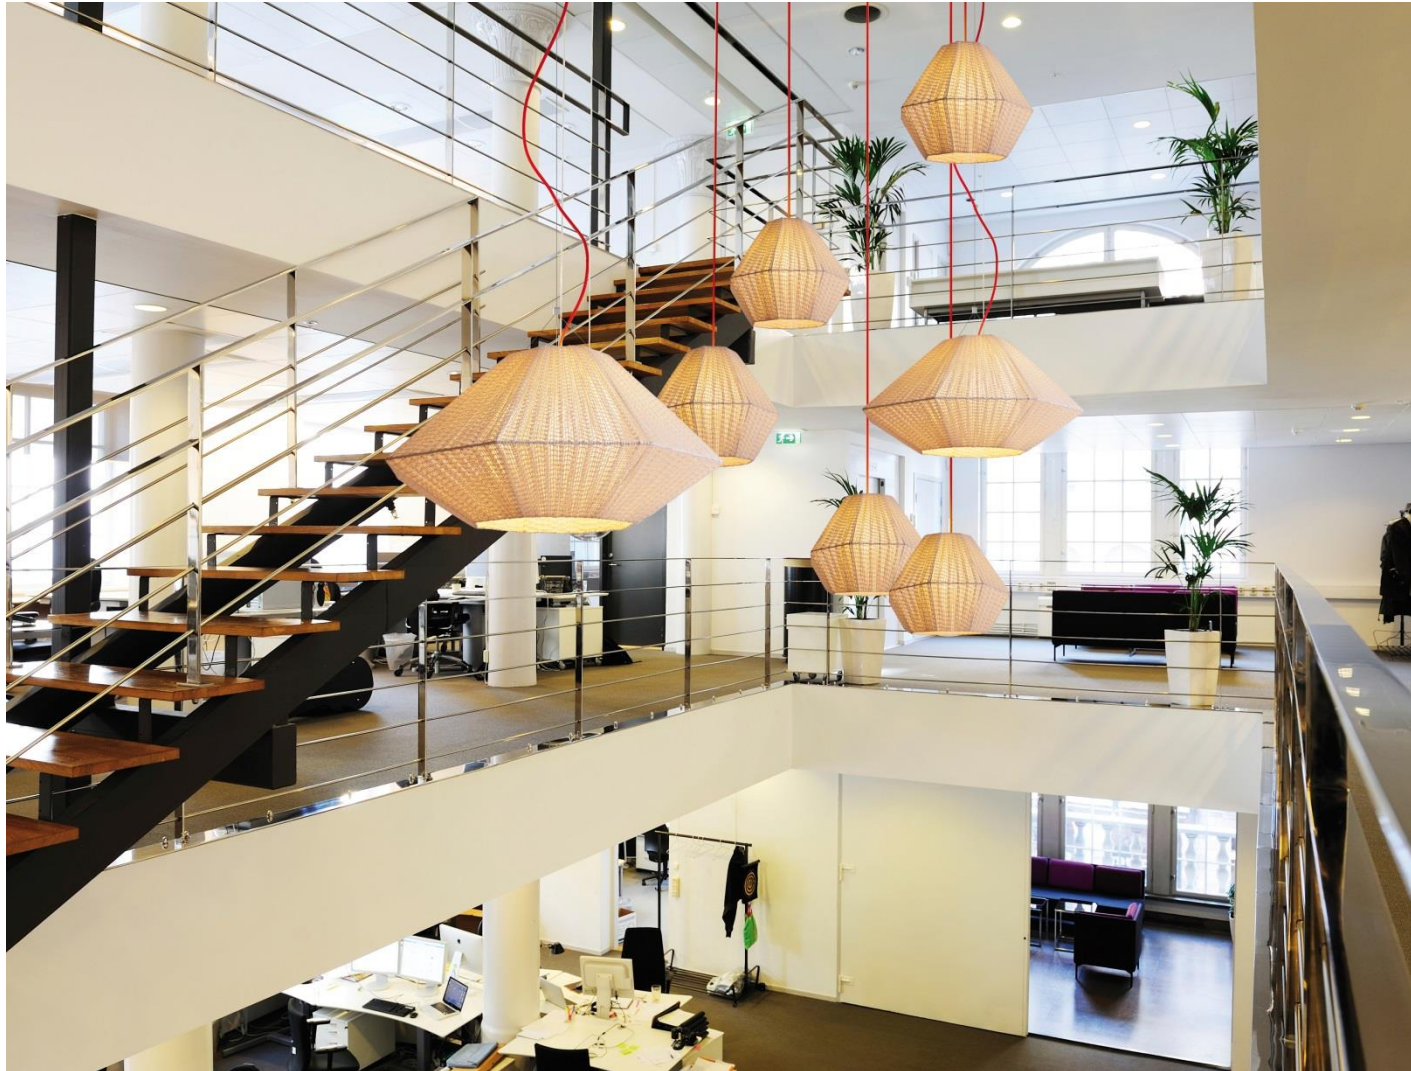

GEMMA

eltorrent